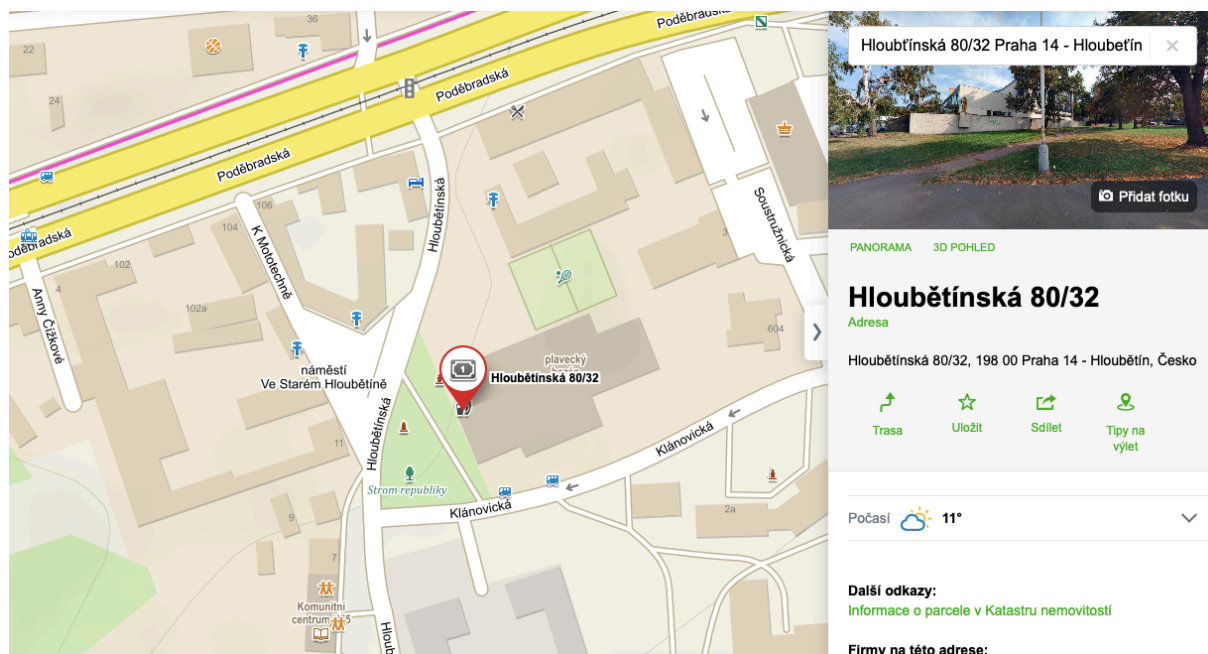

ČASOVÝ HARMONOGRAM ZKOUŠEK HLOUBĚTÍN – NEDĚLE 13. 11. 2022

Adresa: TĚLOCVIČNA PLAVECKÝ A SPORT, AREÁL: Hloubětín
(Hloubětínská 80, Praha 14)

Níže uvedené časy jsou pouze orientační. Na zkoušku se dostavte nejpozději cca 15 minut před začátkem zkoušky. Zkoušky jsou otevřené i pro diváky.

Vyhlášení výsledků zkoušek proběhne bezprostředně po ukončení jednotlivých zkoušek.

Kde:

*Plavecký a sportovní areál Hloubětín Hloubětínská 80/32
Praha 14 - Hloubětín
GPS: 50.1047650,14.5352842*

Pokračování na dalším listu