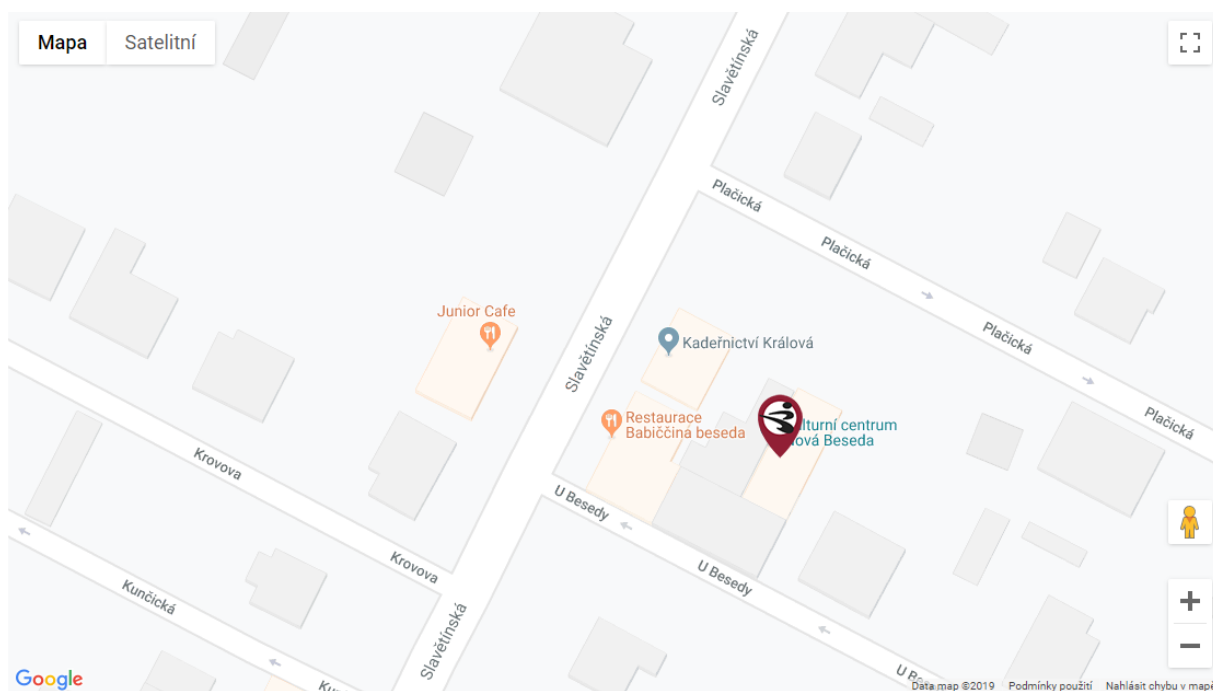

ČASOVÝ HARMONOGRAM ZKOUŠEK

Klánovice – úterý 4. 6. 2019

Adresa: Slavětínská 120, Praha - Klánovice

Níže uvedené časy jsou pouze orientační. Na zkoušku se dostavte nejpozději cca 10 minut před začátkem zkoušky. Zkoušky jsou otevřené i pro diváky.

Vyhlášení výsledků zkoušek proběhne bezprostředně po ukončení jednotlivých zkoušek.

V případě dotazů či nesrovnalostí nás neváhejte kontaktovat.

Kde:

Škola: Tělocvična KC Beseda

Adresa: Slavětínská 120

Praha - Klánovice

GPS: 50.096849, 14.670680

Rozpis osob je na druhé straně!

Jméno	Zkoušený stupeň	Čas příchodu a zkoušky
Dvořák Martin	9. Kyu (bílý pásek)	Zkoušky od 17:00 (příchod v 16:45)
Koštířová Karla	9. Kyu (bílý pásek)	Zkoušky od 17:00 (příchod v 16:45)
Reiter Gustav	9. Kyu (bílý pásek)	Zkoušky od 17:00 (příchod v 16:45)
Sladký Alexej	9. Kyu (bílý pásek)	Zkoušky od 17:00 (příchod v 16:45)
Stanishevskaya Adriana	9. Kyu (bílý pásek)	Zkoušky od 17:00 (příchod v 16:45)
Tojšl Filip	9. Kyu (bílý pásek)	Zkoušky od 17:00 (příchod v 16:45)
Udy Alexander Thomas	9. Kyu (bílý pásek)	Zkoušky od 17:00 (příchod v 16:45)
Vítvera Jakub	9. Kyu (bílý pásek)	Zkoušky od 17:00 (příchod v 16:45)
Vrábel Michal	9. Kyu (bílý pásek)	Zkoušky od 17:00 (příchod v 16:45)