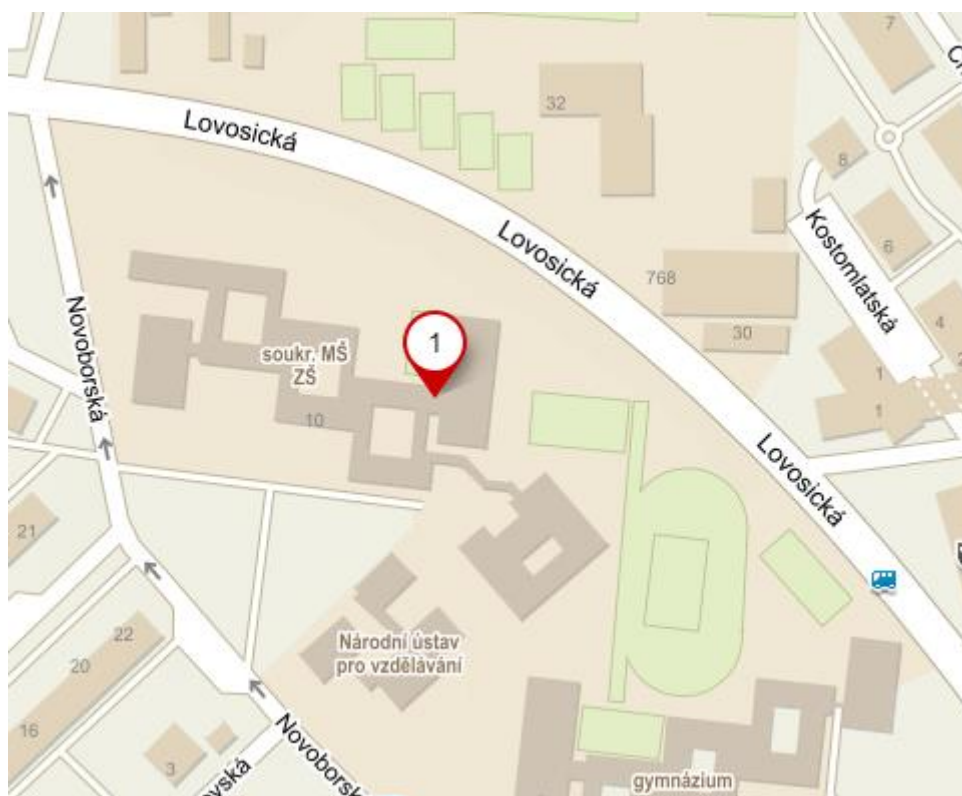

# ČASOVÝ HARMONOGRAM ZKOUŠEK

Prosek – pondělí 3. 6. 2019

Adresa: ZŠ Novoborská (Novoborská 371, Praha 9, Prosek)

Níže uvedené časy jsou pouze orientační. Na zkoušku se dostavte nejpozději cca 10 minut před začátkem zkoušky. Zkoušky jsou otevřené i pro diváky.

Vyhlášení výsledků zkoušek proběhne bezprostředně po ukončení jednotlivých zkoušek.

**Kde:**

*ZŠ Novoborská*

*Novoborská 371*

*Praha 9 - Prosek 19000*

*GPS: 50.128063,14.498236*

**Rozpis osob je na druhé straně!**