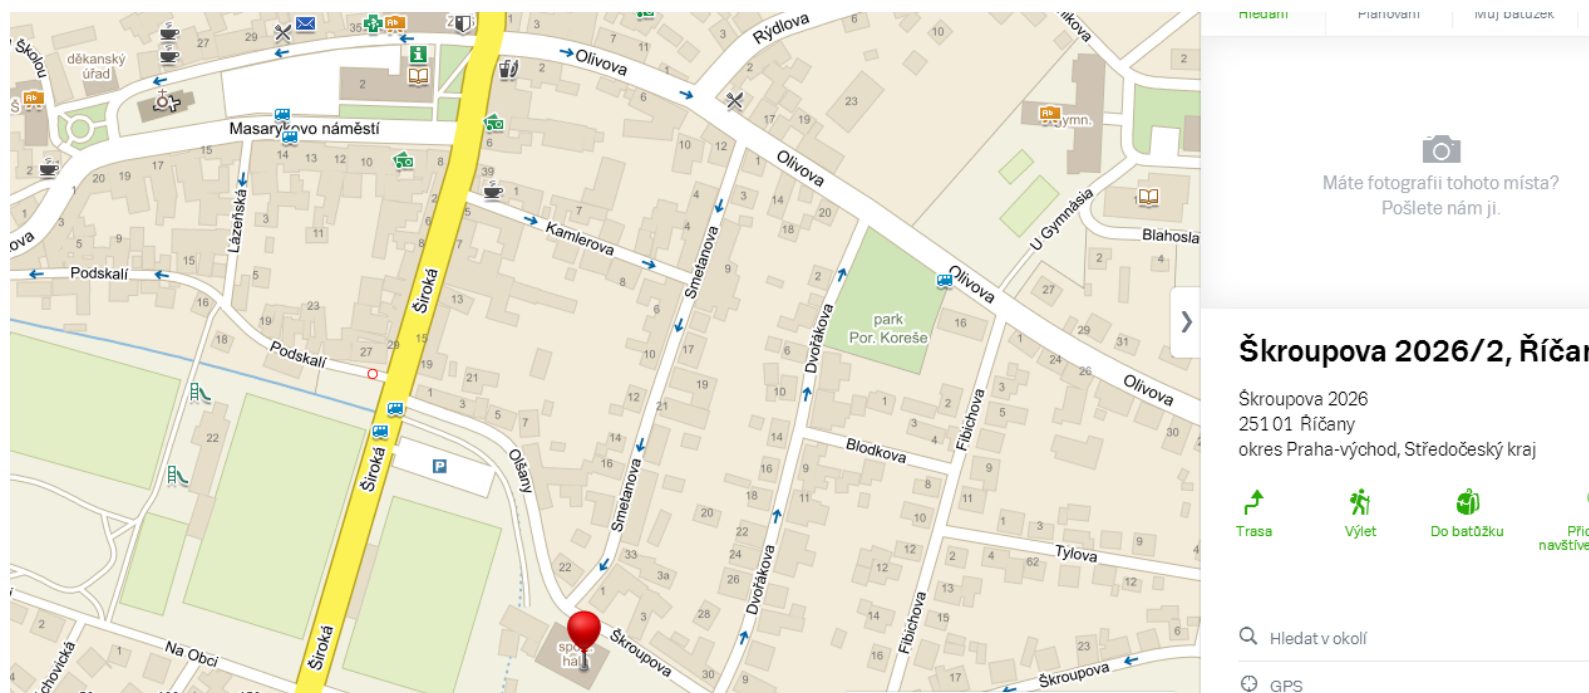

Časový harmonogram / průběh turnaje:

Otevření haly pro veřejnost v 08:20. Zahájení turnaje v 09:00. Každý závodník může přijít až na start své kategorie dle časového harmonogramu, který bude zveřejněn na webu. Musí však přijít do haly nejpozději 90 minut před začátkem startu své kategorie (neplatí pro kategorii startující v 9:00. Pro tyto kategorie doporučujeme příchod v 8:30). Časový harmonogram, rozlosování a začátek jednotlivých kategorií bude zveřejněn na webu www.kamiwaza.cz cca v SOBOTU 27. 01. 2024 v odpoledních hodinách.

Vyhlašování výsledků bude probíhat průběžně na tatami. Předpokládané ukončení turnaje dle harmonogramu v odpoledních hodinách. Každý závodník však může být pouze na svoji kategorii (s časovou rezervou před závodem). Každý závodník se postará sám o sebe, tzn. před závodem se každé dítě samostatně rozcvičí, připraví se a hlídá si start své kategorie. V případě, že dítě nebude na startu své kategorie, je ze soutěže bez náhrady vyloučeno, tzn. že každý zodpovídá sám za sebe.

Podrobné informace k turnaji budou pravidelně aktualizované na www.KAMIWAZA.cz

Místo konání turnaje: Městská sportovní hala Říčany, Škroupova 2026/2, Říčany u Prahy.