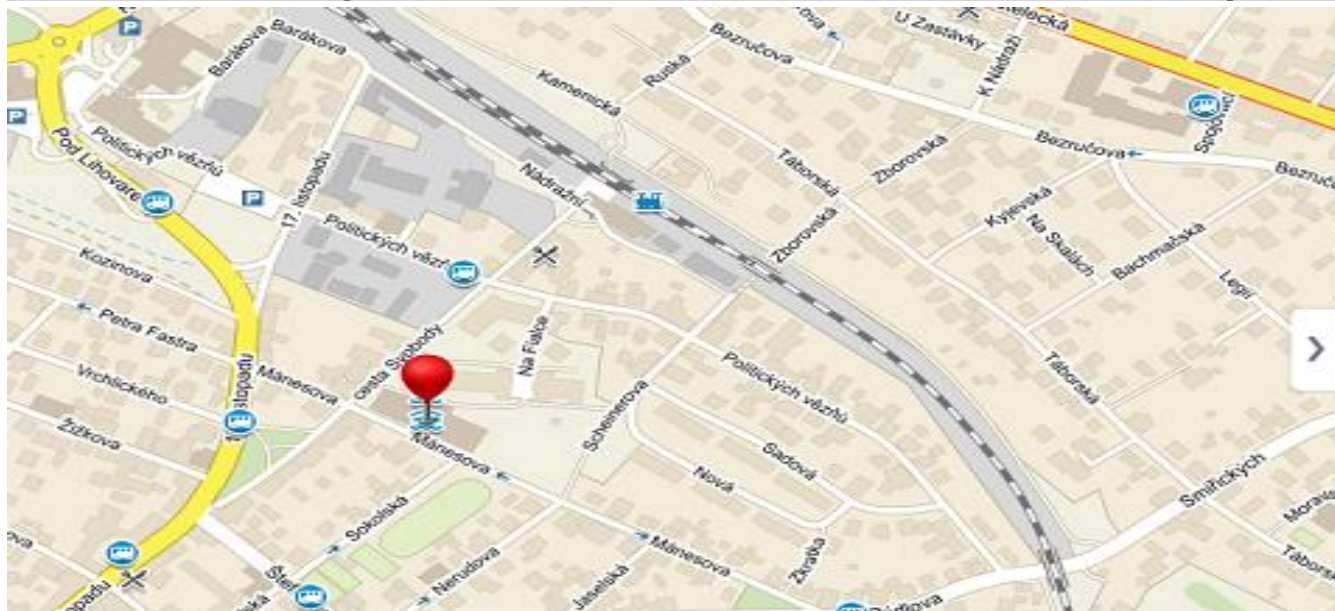

Časový harmonogram / průběh turnaje:

Otevření haly pro veřejnost v 08:20. Zahájení turnaje v 09:00. Každý závodník může přijít až na start své kategorie dle časového harmonogramu, který bude zveřejněn na webu. Musí však přijít do haly nejpozději 90 minut před začátkem startu své kategorie (neplatí pro kategorii startující v 9:00. Pro tyto kategorie doporučujeme příchod v 8:30). Časový harmonogram, rozlosování a začátek jednotlivých kategorií bude zveřejněn na webu www.kamiwaza.cz cca v PÁTEK 10. 11. 2023 v odpoledních hodinách.

Vyhlašování výsledků bude probíhat průběžně na tatami. Předpokládané ukončení turnaje dle harmonogramu v odpoledních hodinách. Každý závodník však může být pouze na svoji kategorii (s časovou rezervou před závodem). Každý závodník se postará sám o sebe, tzn. před závodem se každé dítě samostatně rozcvičí, připraví se a hlídá si start své kategorie. V případě, že dítě nebude na startu své kategorie, je ze soutěže bez náhrady vyloučeno, tzn. že každý zodpovídá sám za sebe.

Podrobné informace k turnaji budou pravidelně aktualizované na www.KAMIWAZA.cz

Místo konání turnaje: Centrum Na Fialce, Mánesova 2530/3a, Říčany u Prahy

Na Fialce - Centrum pro volný čas

Krytý plavecký bazén

Mánesova 2530/3a
251 01 Říčany
Středočeský kraj