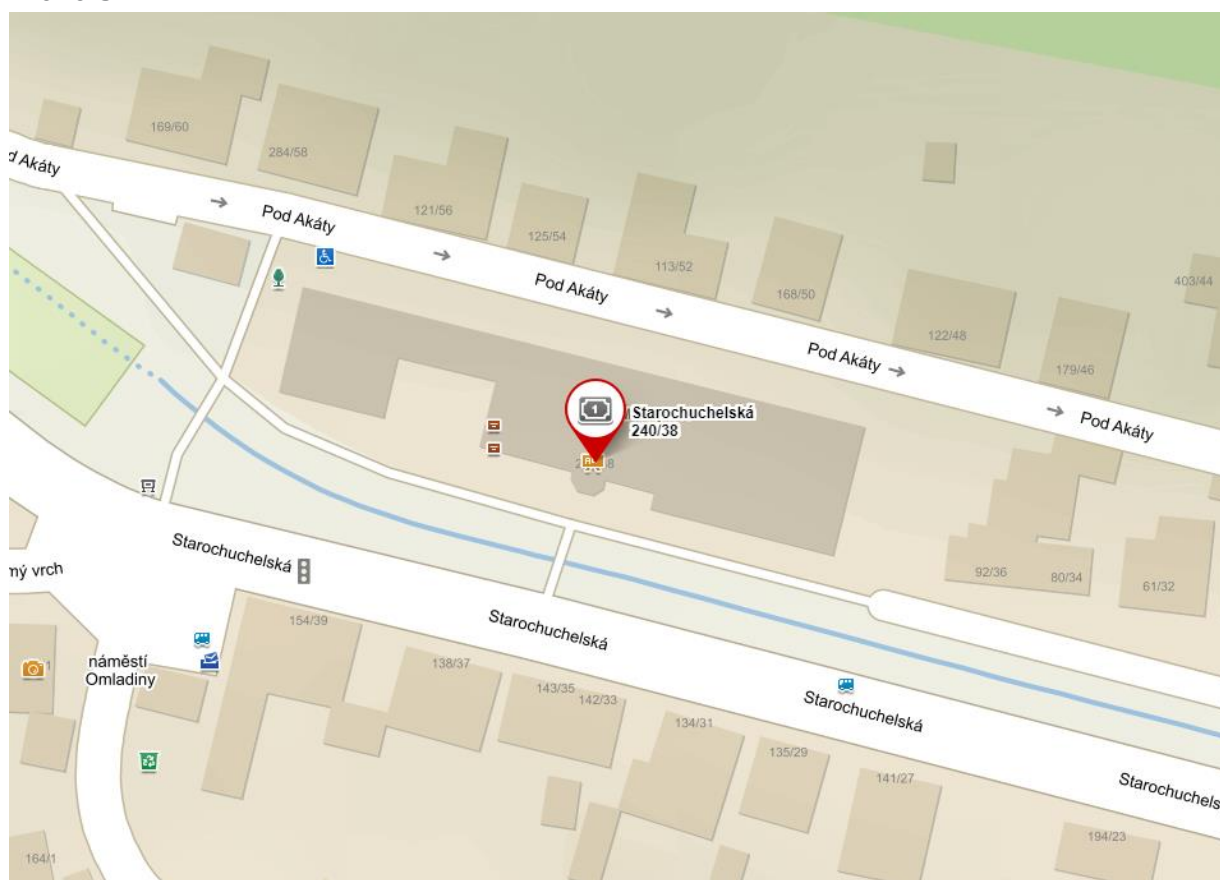

# ČASOVÝ HARMONOGRAM ZKOUŠEK

**Lokalita:** Praha 5 - Velká Chuchle – ZŠ Charlotty Masarykové

**Termín:** pondělí 5. 6. 2023

Níže uvedené časy jsou pouze orientační. Na zkoušku se dostavte nejpozději cca 10 minut před začátkem zkoušky. Zkoušky jsou otevřené i pro diváky. Vyhlášení výsledků zkoušek proběhne bezprostředně po ukončení jednotlivých zkoušek.

## Adresa:

ZŠ Charlotty Masarykové

Starochuchelská 240/38

Praha 5

**Rozpis osob je na druhé straně!**

<b>Jméno</b>	<b>Zkoušený stupeň</b>	<b>Čas příchodu a zkoušky</b>
Anger William	9. Kyu (bílý pásek)	Zkoušky od 15:00 (příchod v 14:45)
Horáček Lukáš	9. Kyu (bílý pásek)	Zkoušky od 15:00 (příchod v 14:45)
Kolková Aneta	9. Kyu (bílý pásek)	Zkoušky od 15:00 (příchod v 14:45)
Korchagin Mikhail	9. Kyu (bílý pásek)	Zkoušky od 15:00 (příchod v 14:45)
Vosecká Laura	9. Kyu (bílý pásek)	Zkoušky od 15:00 (příchod v 14:45)
Bakalář Sebastián	8. Kyu (Bíložlutý pásek)	Zkoušky od 16:00 (příchod v 15:45)
Kusak Jan	8. Kyu (Bíložlutý pásek)	Zkoušky od 16:00 (příchod v 15:45)
Kusak Martin	8. Kyu (Bíložlutý pásek)	Zkoušky od 16:00 (příchod v 15:45)
Sedláková Helena	8. Kyu (Bíložlutý pásek)	Zkoušky od 16:00 (příchod v 15:45)
Vorel Adam	8. Kyu (Bíložlutý pásek)	Zkoušky od 16:00 (příchod v 15:45)