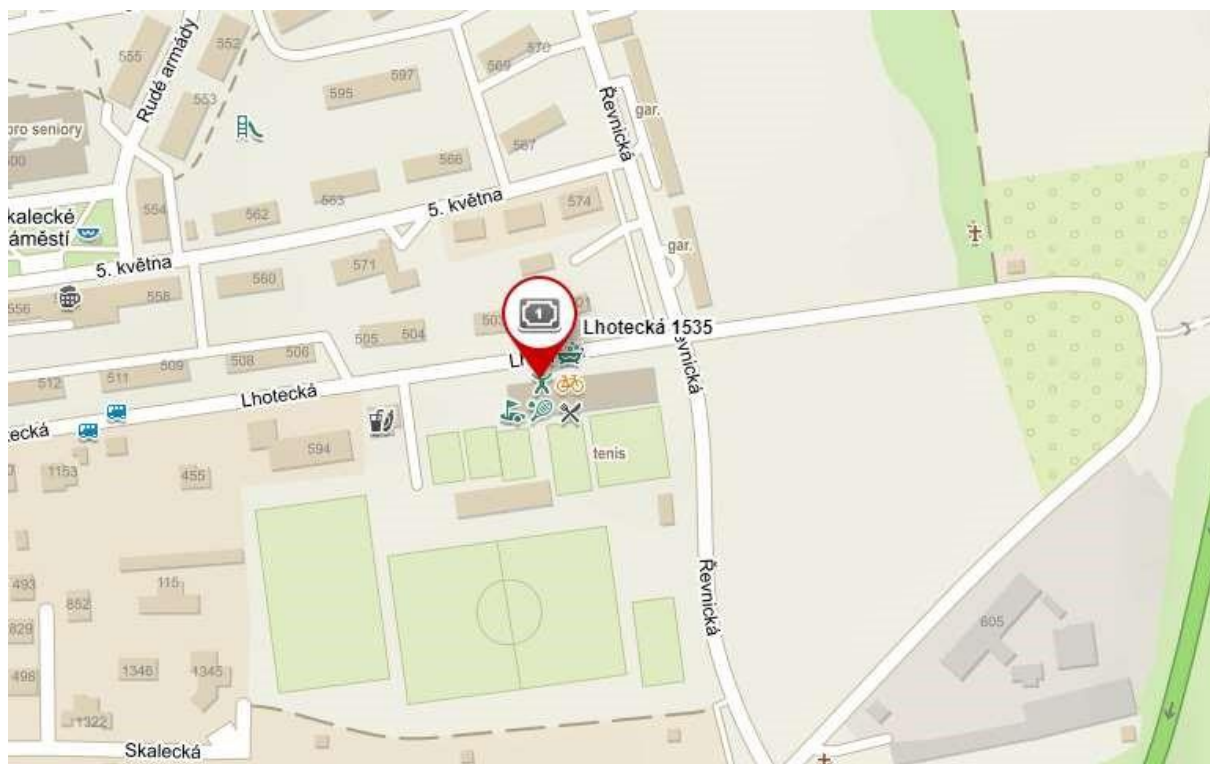

ČASOVÝ HARMONOGRAM ZKOUŠEK

Lokalita: Mníšek pod Brdy – Esmarin Centrum

Termín: úterý 27. 6. 2023

Níže uvedené časy jsou pouze orientační. Na zkoušku se dostavte nejpozději cca 15 minut před začátkem zkoušky. Zkoušky jsou otevřené i pro diváky.

Vyhlášení výsledků zkoušek proběhne bezprostředně po ukončení jednotlivých zkoušek.

Kde:

Esmarin – sportovně-relaxační centrum

Lhotecká 1535

Mníšek pod Brdy

Rozpis osob je na druhé straně!