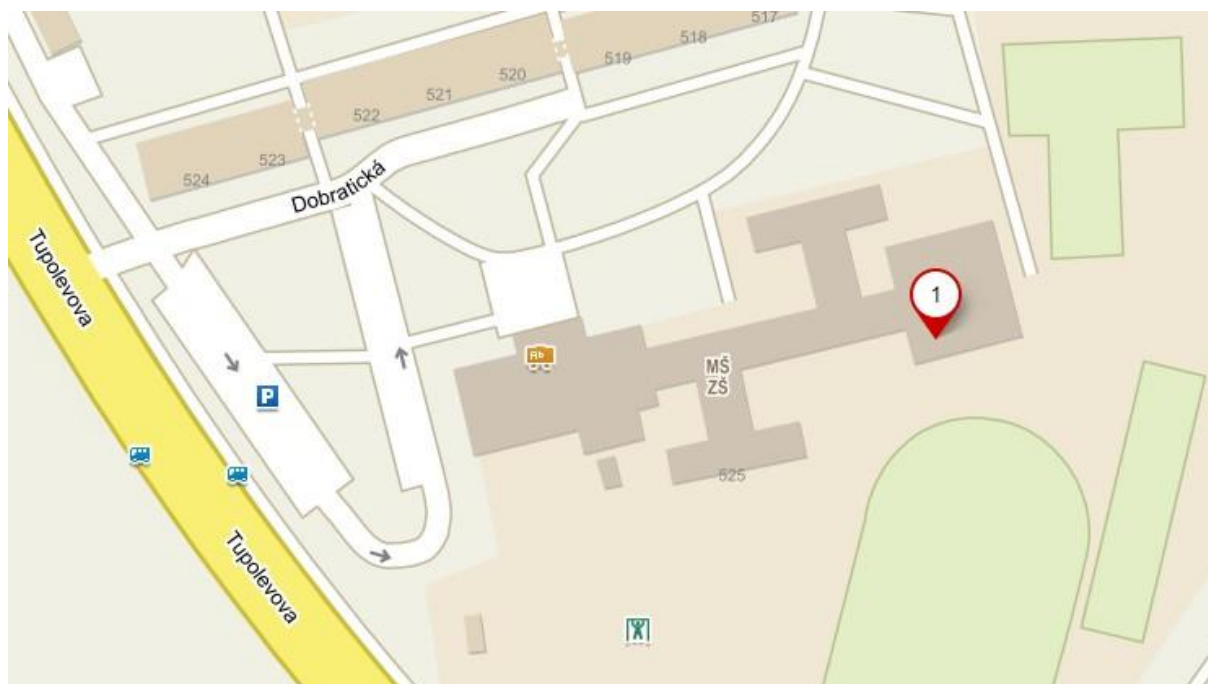

ČASOVÝ HARMONOGRAM ZKOUŠEK

Lokalita: Praha – Letňany – ZŠ Tupolevova (vchod od tělocvičen)

Termín: pondělí 25. 6. 2023

Níže uvedené časy jsou pouze orientační. Na zkoušku se dostavte nejpozději cca 10 minut před začátkem zkoušky. Zkoušky jsou otevřené i pro diváky. Vyhlášení výsledků zkoušek proběhne bezprostředně po ukončení jednotlivých zkoušek.

V případě dotazů či nesrovnalostí nás neváhejte kontaktovat.

Kde:

ZŠ Tupolevova

Dobratická 525

Praha 9 - Letňany 19900

GPS: 50.130547,14.50949

Rozpis osob je na druhé straně!