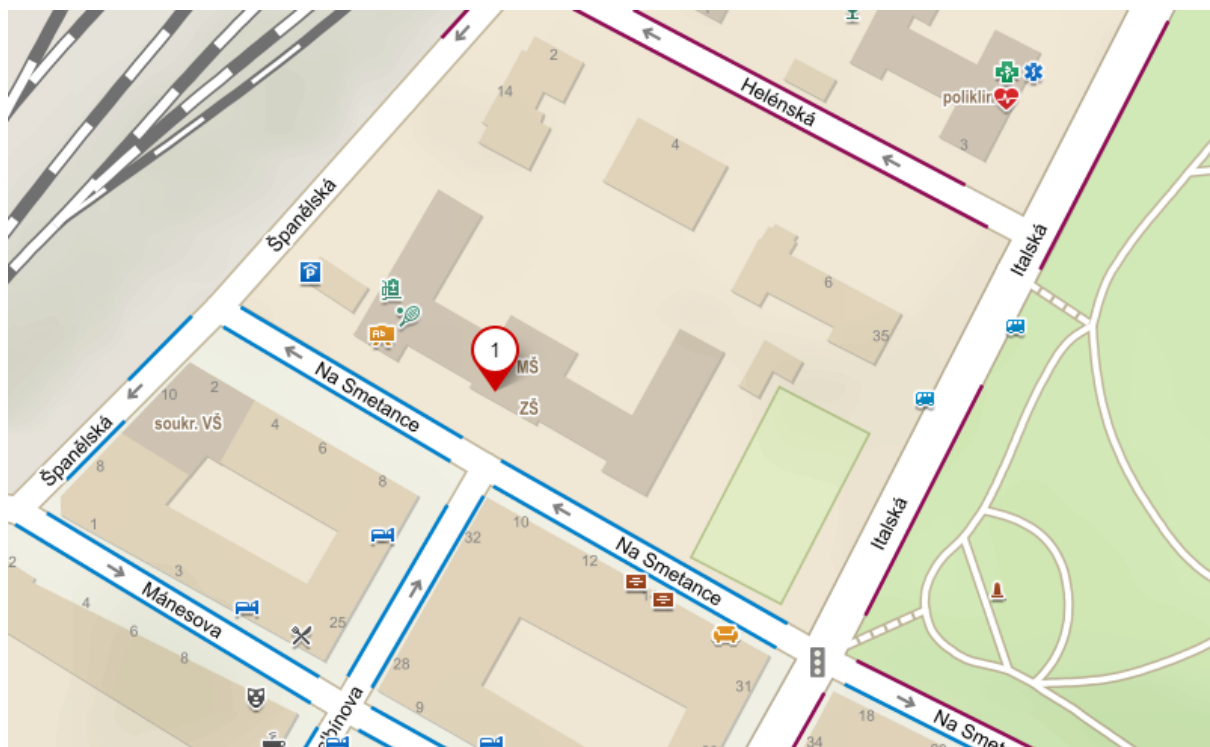

ČASOVÝ HARMONOGRAM ZKOUŠEK

Lokalita: Praha 2 – Vinohrady – ZŠ Na Smetance

Termín: středa 24. 5. 2023

Níže uvedené časy jsou pouze orientační. Na zkoušku se dostavte nejpozději cca 15 minut před začátkem zkoušky. Zkoušky jsou otevřené i pro diváky.

Vyhlášení výsledků zkoušek proběhne bezprostředně po ukončení jednotlivých zkoušek.

Adresa:

ZŠ Na Smetance

Na Smetance 505/1

Praha 2 - Vinohrady

Rozpis osob je na druhé straně!

Jméno	Zkoušený stupeň	Čas příchodu a zkoušky
Hašek Maxmilián	Bílý pásek (9. kyu)	Zkoušky od 17:00 (příchod v 16:45)
Hašek Roman	Bílý pásek (9. kyu)	Zkoušky od 17:00 (příchod v 16:45)
Klimovičová Sofia	Bílý pásek (9. kyu)	Zkoušky od 17:00 (příchod v 16:45)
Matásek Antonín	Bílý pásek (9. kyu)	Zkoušky od 17:00 (příchod v 16:45)
Parwa Marek	Bílý pásek (9. kyu)	Zkoušky od 17:00 (příchod v 16:45)
Schlifka Felix	Bílý pásek (9. kyu)	Zkoušky od 17:00 (příchod v 16:45)
Vrchlabská Matěj	Bílý pásek (9. kyu)	Zkoušky od 17:00 (příchod v 16:45)