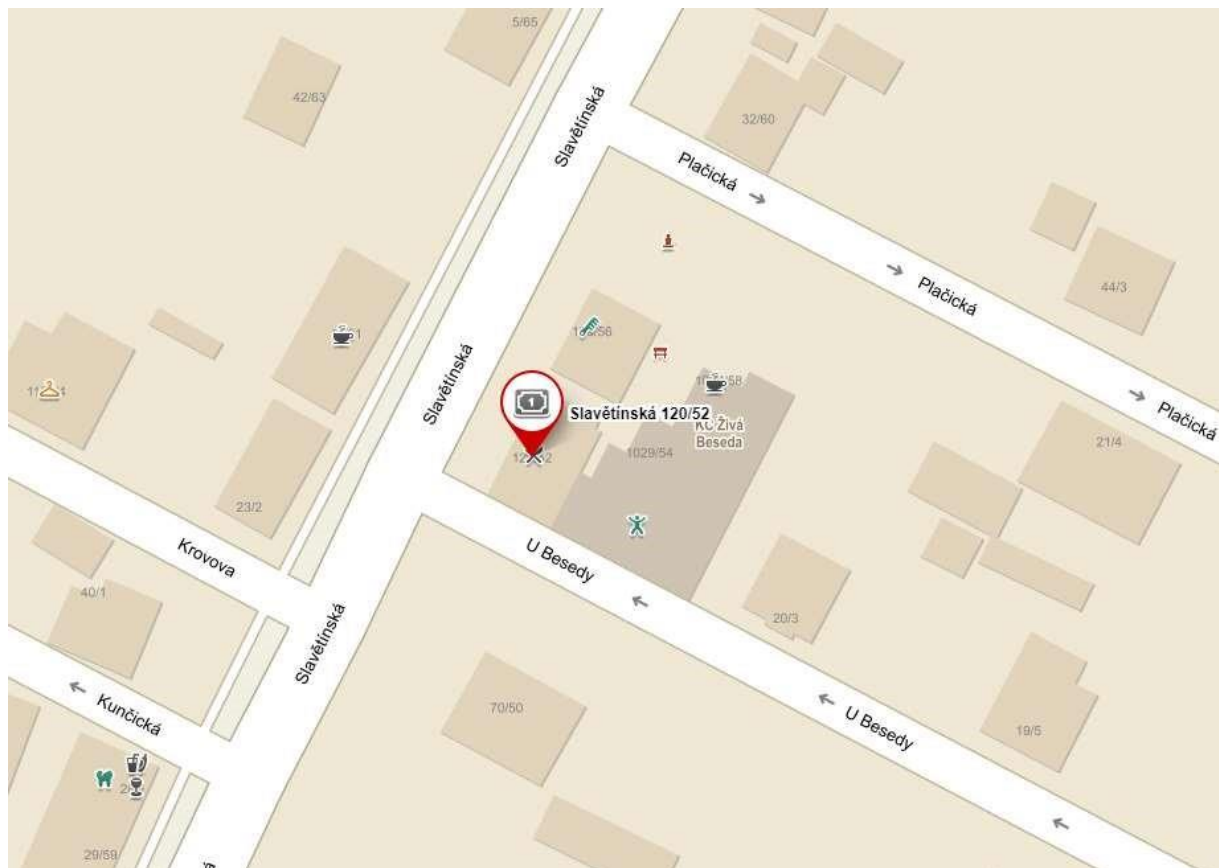

ČASOVÝ HARMONOGRAM ZKOUŠEK

Praha 9 - Klánovice – Tělocvična Beseda – úterý 33. 5. 2023

Adresa: Tělocvična Beseda, Slavětínská 120 – vchod přes dvůr Babiččiny restaurace

Níže uvedené časy jsou pouze orientační. Na zkoušku se dostavte nejpozději cca 15 minut před začátkem zkoušky. Zkoušky jsou otevřené i pro diváky.

Vyhlášení výsledků zkoušek proběhne bezprostředně po ukončení jednotlivých zkoušek.

Kde:

Tělocvična KC Beseda

Slavětínská 120

Praha 9 Klánovice

Rozpis osob je na druhé straně!