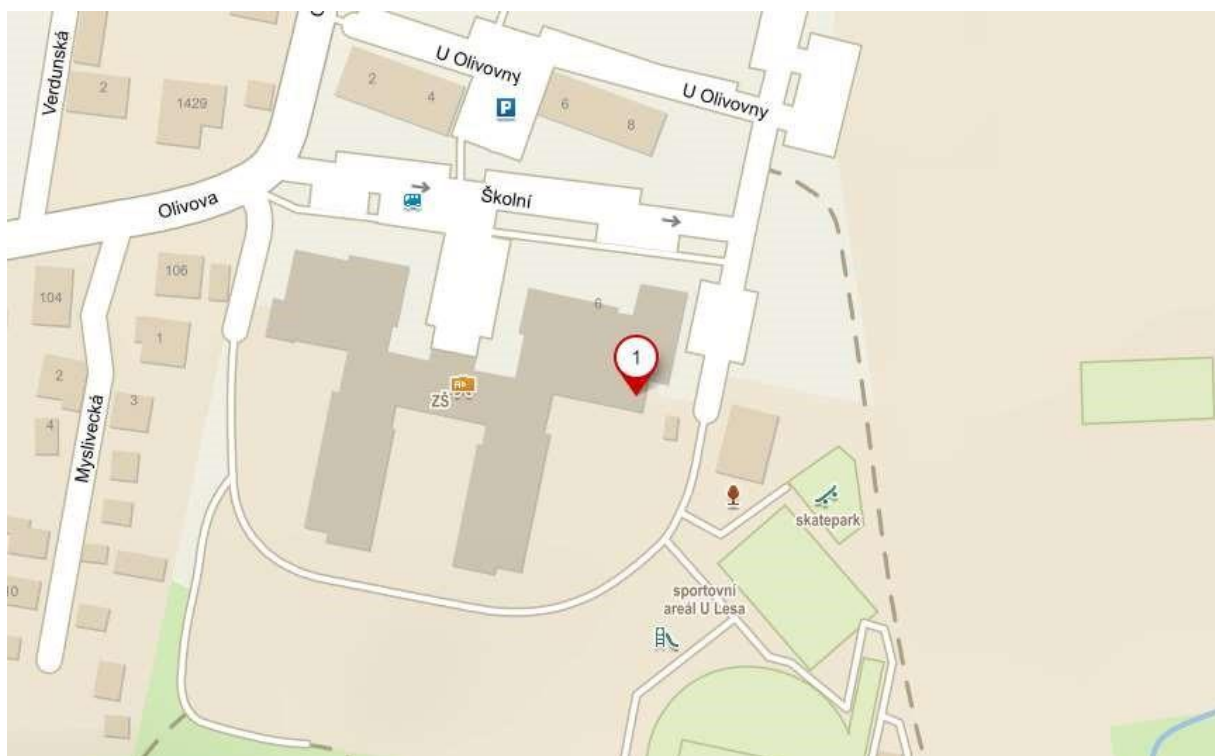

ČASOVÝ HARMONOGRAM ZKOUŠEK

Lokalita: Říčany – ZŠ u Říčanského lesa (vchod od sportoviště)

Termín: středa 21. 6. 2023

Níže uvedené časy jsou pouze orientační. Na zkoušku se dostavte nejpozději cca 15 minut před začátkem zkoušky. Zkoušky jsou otevřené i pro diváky.

Vyhlášení výsledků zkoušek proběhne bezprostředně po ukončení jednotlivých zkoušek.

Adresa:

3. ZŠ u Říčanského lesa

Školní 2400/4

Říčany

Rozpis osob je na druhé straně!