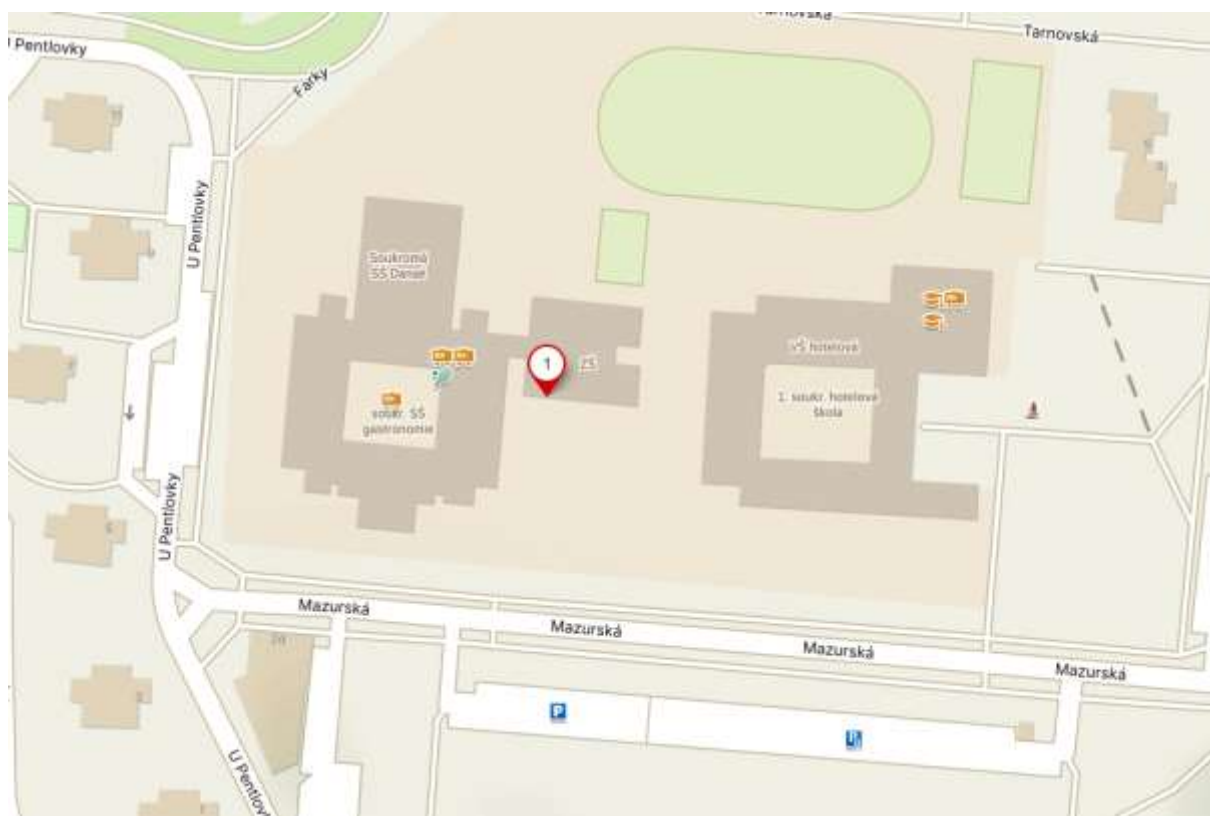

ČASOVÝ HARMONOGRAM ZKOUŠEK

Lokalita: Praha 8 – Bohnice – ZŠ Mazurská

Termín: úterý 20. 6. 2023

Níže uvedené časy jsou pouze orientační. Na zkoušku se dostavte nejpozději cca 15 minut před začátkem zkoušky. Zkoušky jsou otevřené i pro diváky.

Vyhlášení výsledků zkoušek proběhne bezprostředně po ukončení jednotlivých zkoušek.

Adresa:

ZŠ Mazurská

Svídnická 599/1a

Praha 8 - Bohnice

Rozpis osob je na druhé straně!