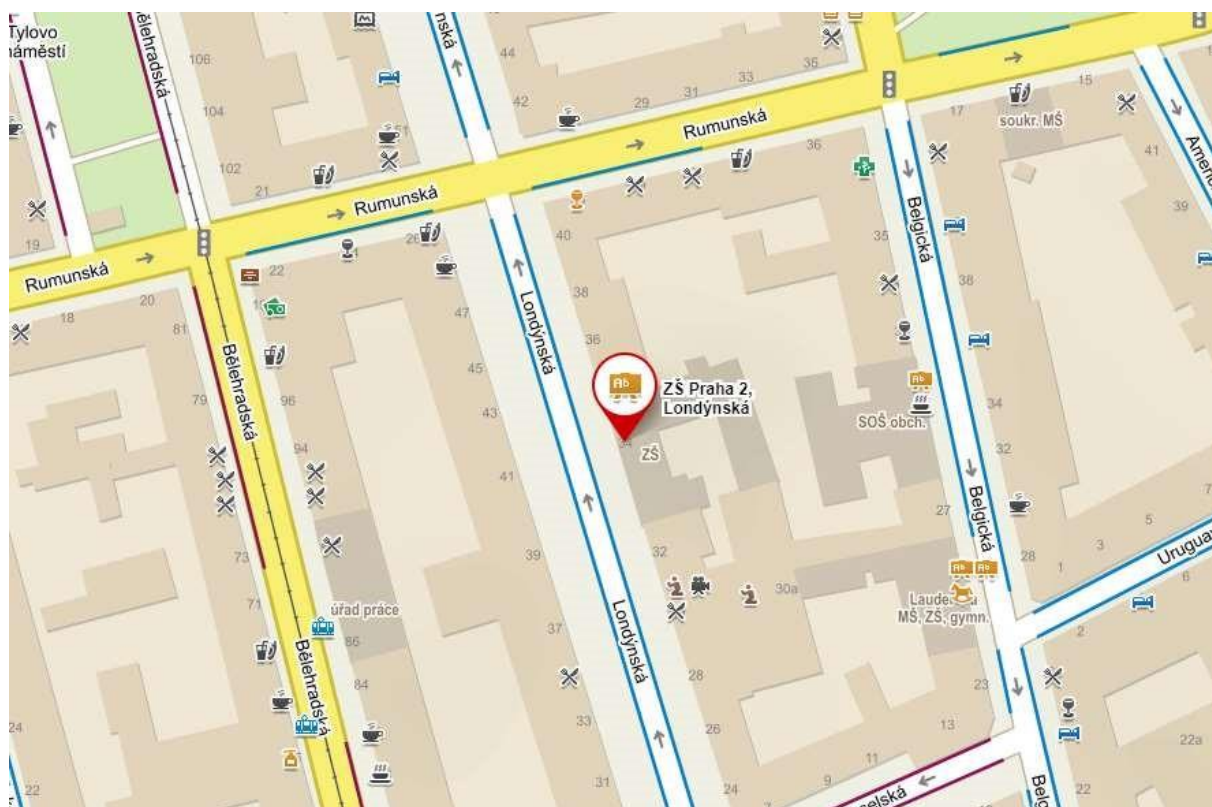

ČASOVÝ HARMONOGRAM ZKOUŠEK

Lokalita: Praha 2 - Vinohrady – ZŠ Londýnská

Termín: čtvrtek 15. 6. 2023

Níže uvedené časy jsou pouze orientační. Na zkoušku se dostavte nejpozději cca 15 minut před začátkem zkoušky. Zkoušky jsou otevřené i pro diváky.

Vyhlášení výsledků zkoušek proběhne bezprostředně po ukončení jednotlivých zkoušek.

Adresa:

ZŠ Londýnská

Londýnská 34

Praha 2 - Vinohrady

Rozpis osob je na druhé straně!