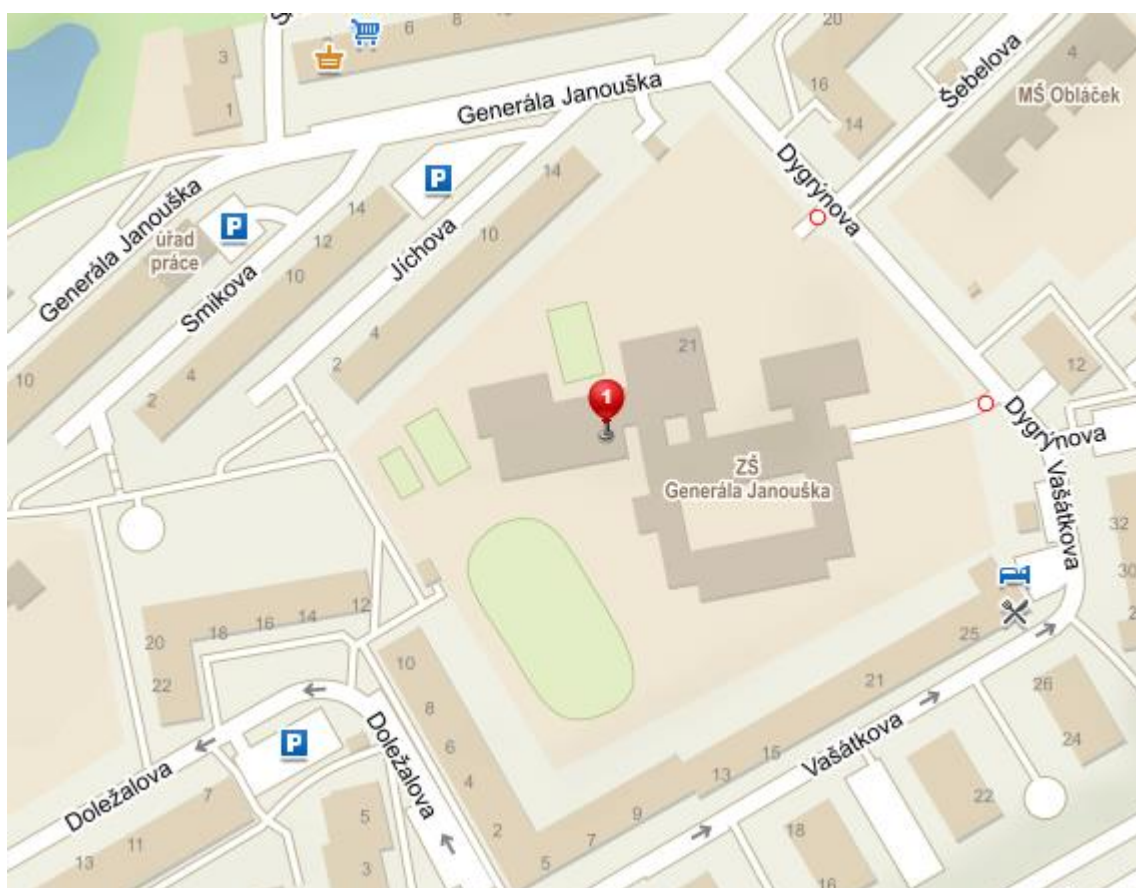

ČASOVÝ HARMONOGRAM ZKOUŠEK

ČERNÝ MOST – úterý 13. 6. 2023

Adresa: Tělocvična ZŠ Gen. Janouška (Generála Janouška 1006, Praha 9)

Níže uvedené časy jsou pouze orientační. Na zkoušku se dostavte nejpozději cca 15 minut před začátkem zkoušky. Zkoušky jsou otevřené i pro diváky.

Vyhlášení výsledků zkoušek proběhne bezprostředně po ukončení jednotlivých zkoušek.

Kde:

ZŠ Gen. Janouška

Generála Janouška 1006

Praha 9 - Černý Most 19800

GPS: 50.103951,14.569085

Rozpis osob je na druhé straně!