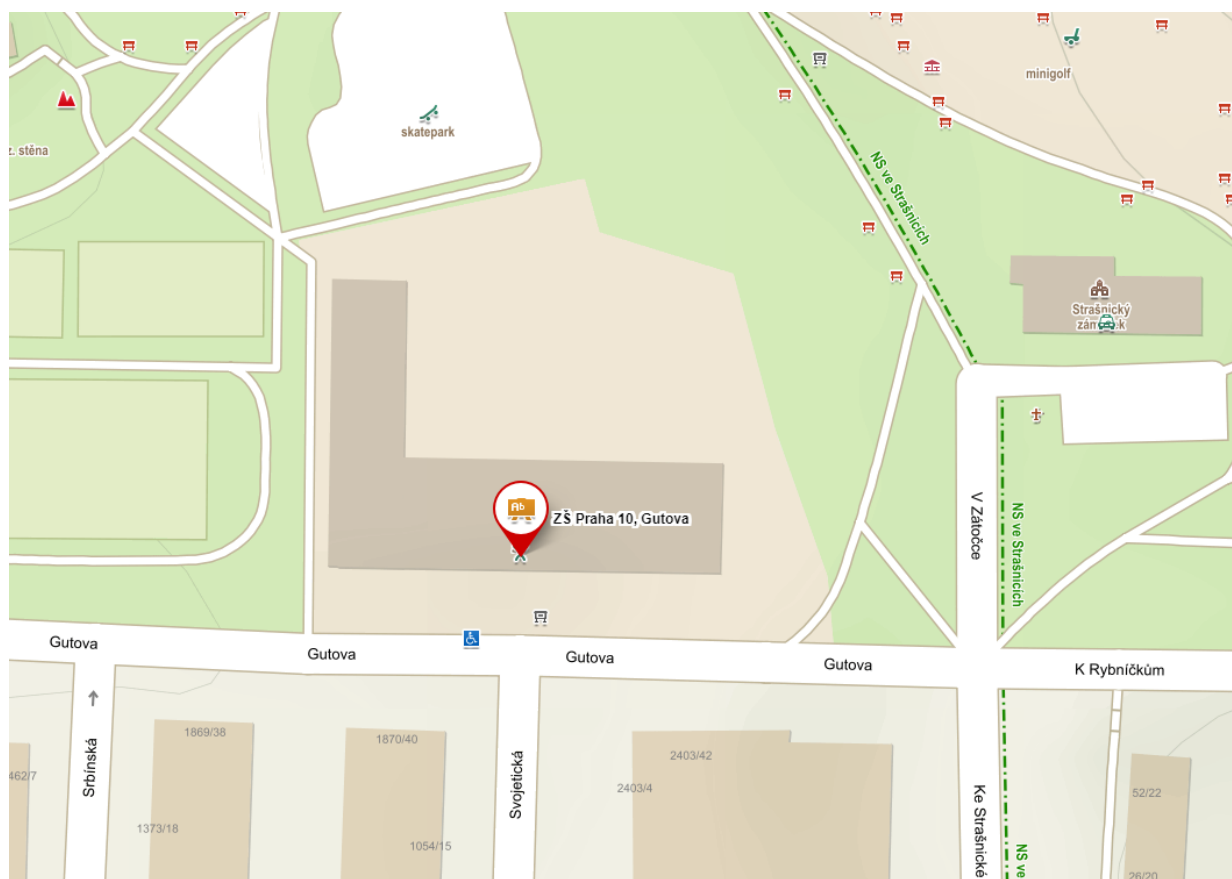

ČASOVÝ HARMONOGRAM ZKOUŠEK

Lokalita: Praha 10 - Strašnice – ZŠ Gutova

Termín: pondělí 12. 6. 2023

Adresa: ZŠ Gutova, Gutova 1987/39, Praha 10 - Strašnice

Níže uvedené časy jsou pouze orientační. Na zkoušku se dostavte nejpozději cca 15 minut před začátkem zkoušky. Zkoušky jsou otevřené i pro diváky.

Vyhlášení výsledků zkoušek proběhne bezprostředně po ukončení jednotlivých zkoušek.

Mapa:

Rozpis osob je na druhé straně!

Jméno	Zkoušený stupeň	Čas příchodu a zkoušky
Aubrechtová Nora	Bílý pásek (9. kyu)	Zkoušky od 16:30 (příchod v 16:15)
Kramarov Ivan	Bílý pásek (9. kyu)	Zkoušky od 16:30 (příchod v 16:15)
Pavlásek Jakub	Bílý pásek (9. kyu)	Zkoušky od 16:30 (příchod v 16:15)
Procházka Štěpán	Bílý pásek (9. kyu)	Zkoušky od 16:30 (příchod v 16:15)
Trojan Metoděj	Bílý pásek (9. kyu)	Zkoušky od 16:30 (příchod v 16:15)
Týcová Tereza	Bílý pásek (9. kyu)	Zkoušky od 16:30 (příchod v 16:15)