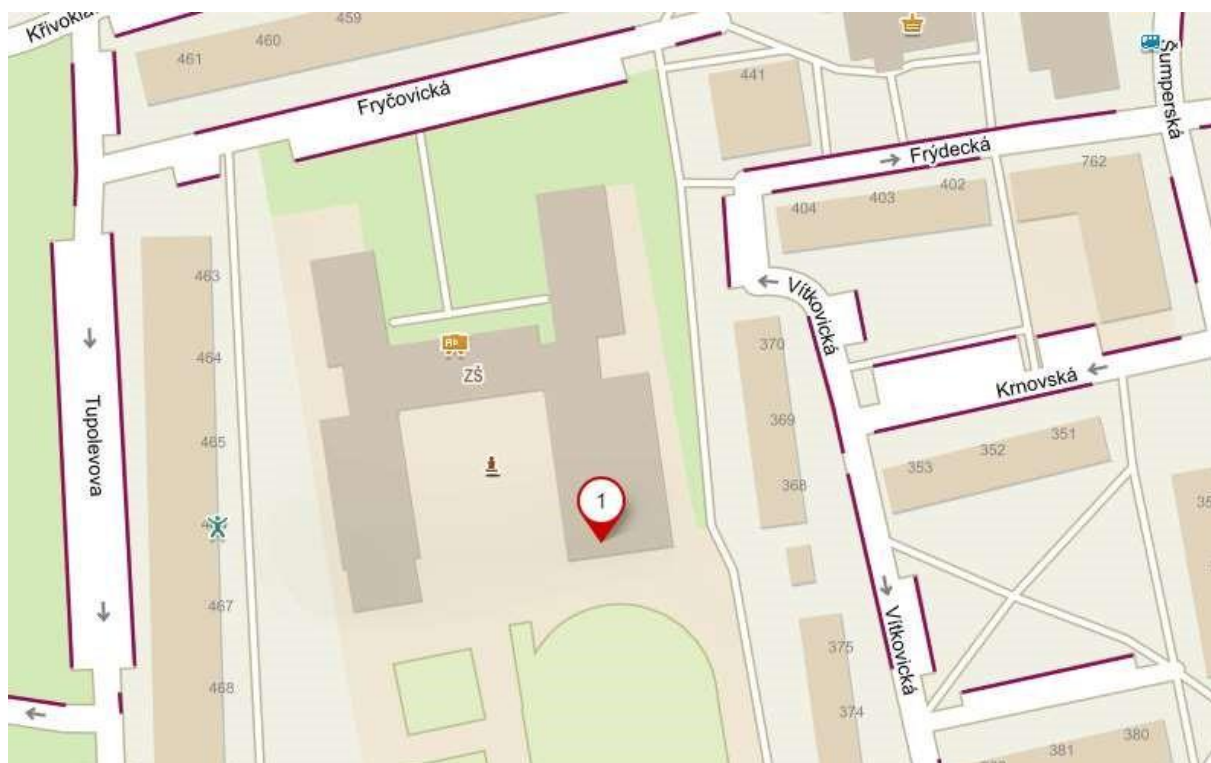

ČASOVÝ HARMONOGRAM ZKOUŠEK

Lokalita: Praha – Letňany – ZŠ Fryčovická (vchod zadní stranou od tělocvičen)

Termín: čtvrtek 1. 6. 2023

Níže uvedené časy jsou pouze orientační. Na zkoušku se dostavte nejpozději cca 15 minut před začátkem zkoušky. Zkoušky jsou otevřené i pro diváky.

Vyhlášení výsledků zkoušek proběhne bezprostředně po ukončení jednotlivých zkoušek.

Adresa:

ZŠ Fryčovická

Fryčovická 462

Praha 9 - Letňany

Rozpis osob je na druhé straně!