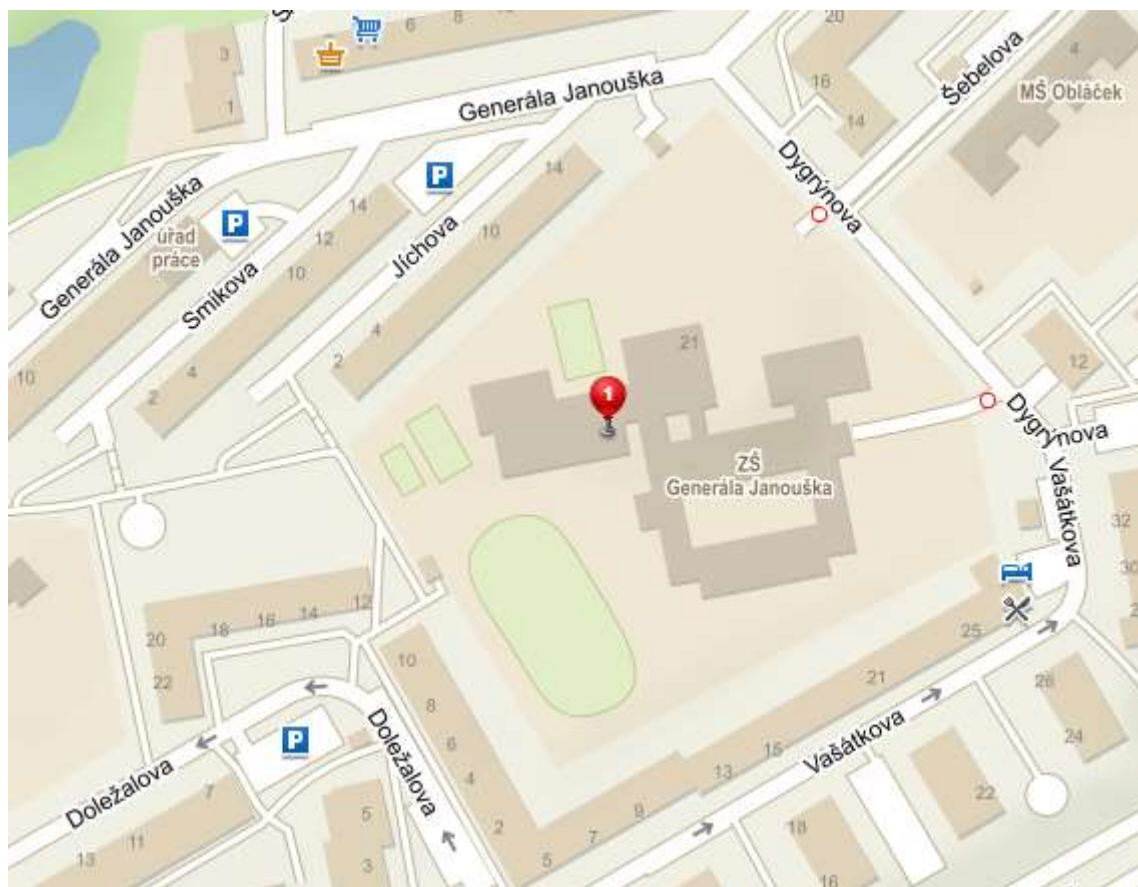

ČASOVÝ HARMONOGRAM ZKOUŠEK

ČERNÝ MOST – PÁTEK 20. 5. 2022

Adresa: Tělocvična ZŠ Gen. Janouška (Generála Janouška 1006, Praha 9)

Níže uvedené časy jsou pouze orientační. Na zkoušku se dostavte nejpozději cca 15 minut před začátkem zkoušky. Zkoušky jsou otevřené i pro diváky.

Vyhlášení výsledků zkoušek proběhne bezprostředně po ukončení jednotlivých zkoušek.

Kde:

ZŠ Gen. Janouška

Generála Janouška 1006

Praha 9 - Černý Most 19800

GPS: 50.103951,14.569085

Rozpis osob je na druhé straně!