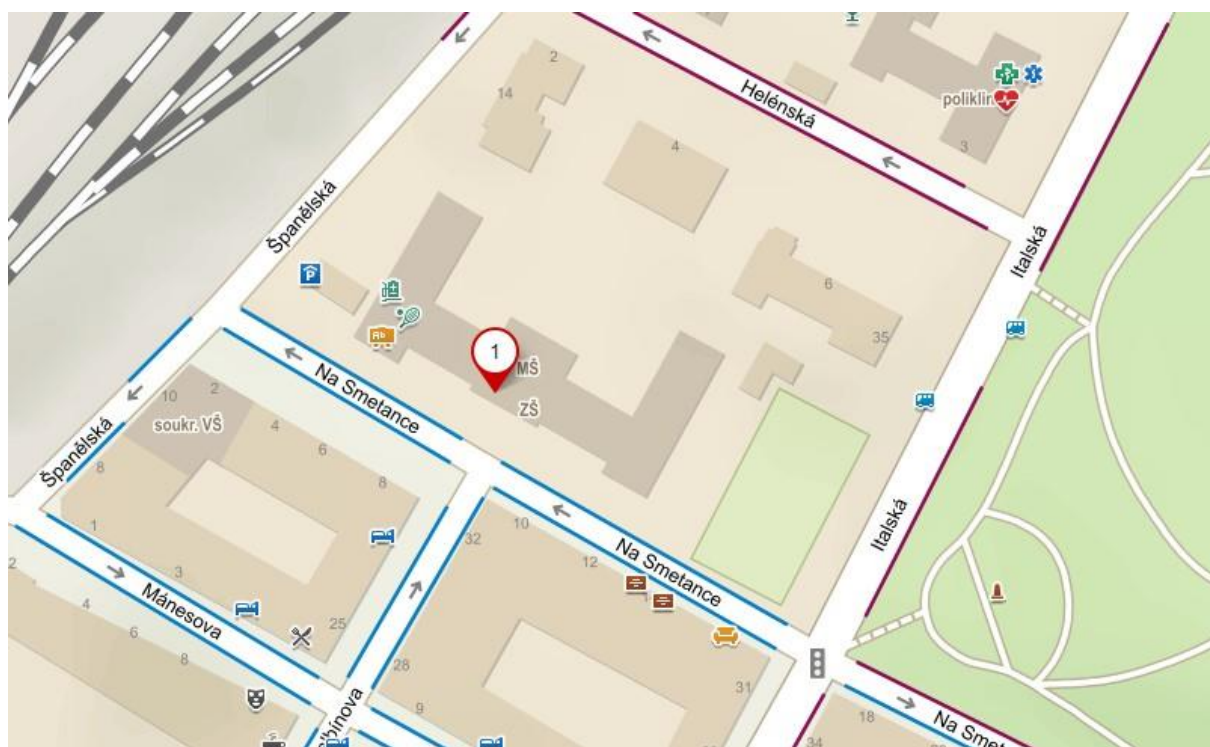

ČASOVÝ HARMONOGRAM ZKOUŠEK

Lokalita: Praha 2 – Vinohrady – ZŠ Na Smetance

Termín: středa 5. 6. 2024

Zkoušející: Jan Černík (776 840 273)

Níže uvedené časy jsou pouze orientační. Na zkoušku se dostavte nejpozději cca 15 minut před začátkem zkoušky. Zkoušky jsou otevřené i pro diváky.

Vyhlášení výsledků zkoušek proběhne bezprostředně po ukončení jednotlivých zkoušek.

Adresa:

ZŠ Na Smetance

Na Smetance 505/1

Praha 2 - Vinohrady

Rozpis osob je na druhé straně!

Jméno	Zkoušený stupeň	Čas příchodu a zkoušky
Čevela Šimon	Bílý pásek (9. kyu)	Zkoušky od 17:00 (příchod v 16:45)
Havrdová Anna	Bílý pásek (9. kyu)	Zkoušky od 17:00 (příchod v 16:45)
Janeček Jakub	Bílý pásek (9. kyu)	Zkoušky od 17:00 (příchod v 16:45)
Novák Jonáš	Bílý pásek (9. kyu)	Zkoušky od 17:00 (příchod v 16:45)
Pilz Anton	Bílý pásek (9. kyu)	Zkoušky od 17:00 (příchod v 16:45)
Stružka Jan	Bílý pásek (9. kyu)	Zkoušky od 17:00 (příchod v 16:45)
Vaniš Václav	Bílý pásek (9. kyu)	Zkoušky od 17:00 (příchod v 16:45)
Vondrovic Victor	Bílý pásek (9. kyu)	Zkoušky od 17:00 (příchod v 16:45)
Vondrovicová Vivien	Bílý pásek (9. kyu)	Zkoušky od 17:00 (příchod v 16:45)
Hašek Maxmilián	Bíložlutý pásek (8. kyu)	Zkoušky od 17:50 (příchod v 17:40)
Hašek Roman	Bíložlutý pásek (8. kyu)	Zkoušky od 17:50 (příchod v 17:40)
Linhart Matouš	Bíložlutý pásek (8. kyu)	Zkoušky od 17:50 (příchod v 17:40)
Palecha Anastasia	Bíložlutý pásek (8. kyu)	Zkoušky od 17:50 (příchod v 17:40)
Sluka Viktor	Bíložlutý pásek (8. kyu)	Zkoušky od 17:50 (příchod v 17:40)
Špačková Nela	Bíložlutý pásek (8. kyu)	Zkoušky od 17:50 (příchod v 17:40)
Vrchlabský Matěj	Bíložlutý pásek (8. kyu)	Zkoušky od 17:50 (příchod v 17:40)