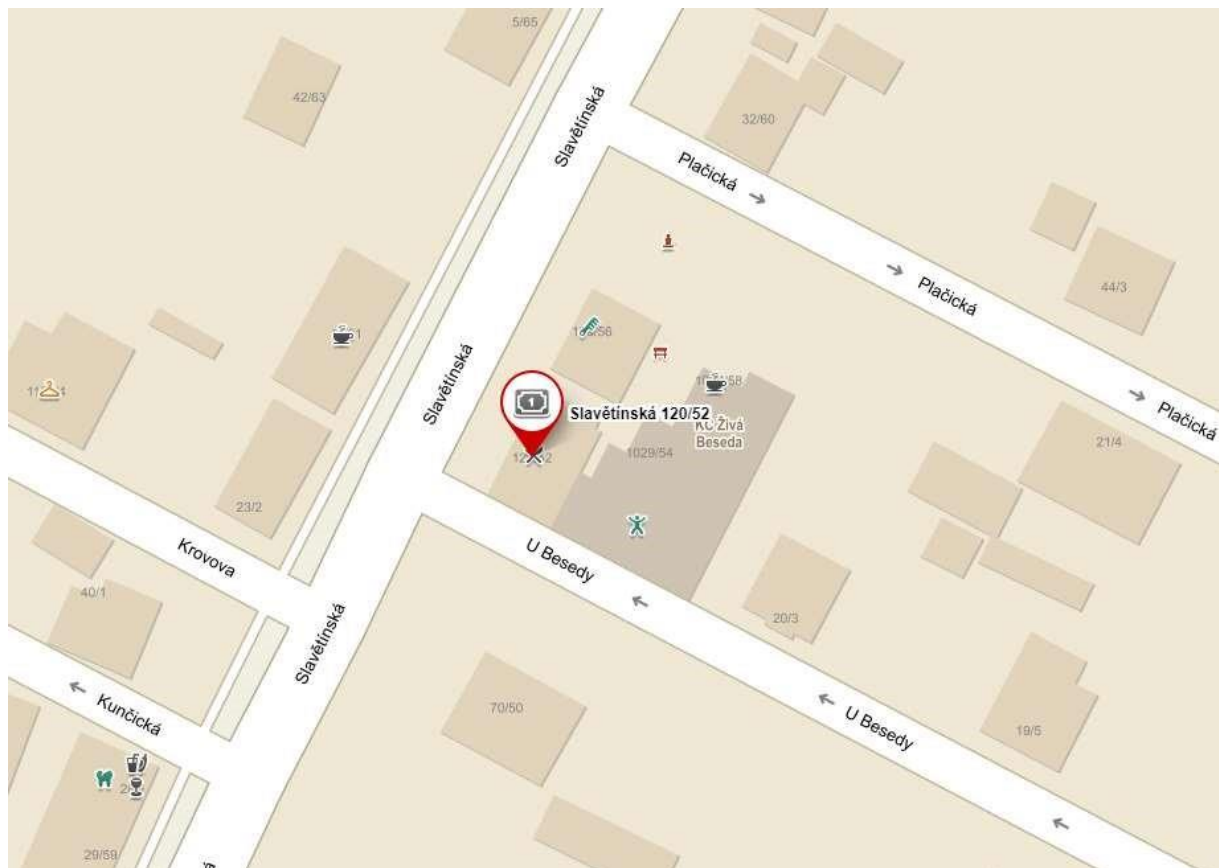

ČASOVÝ HARMONOGRAM ZKOUŠEK

Praha 9 - Klánovice – Tělocvična Beseda – úterý 4. 6. 2024

Adresa: Tělocvična Beseda, Slavětínská 120 – vchod přes dvůr Babiččiny restaurace

Níže uvedené časy jsou pouze orientační. Na zkoušku se dostavte nejpozději cca 15 minut před začátkem zkoušky. Zkoušky jsou otevřené i pro diváky.

Vyhlášení výsledků zkoušek proběhne bezprostředně po ukončení jednotlivých zkoušek.

Kde:

Tělocvična KC Beseda

Slavětínská 120

Praha 9 Klánovice

Rozpis osob je na druhé straně!