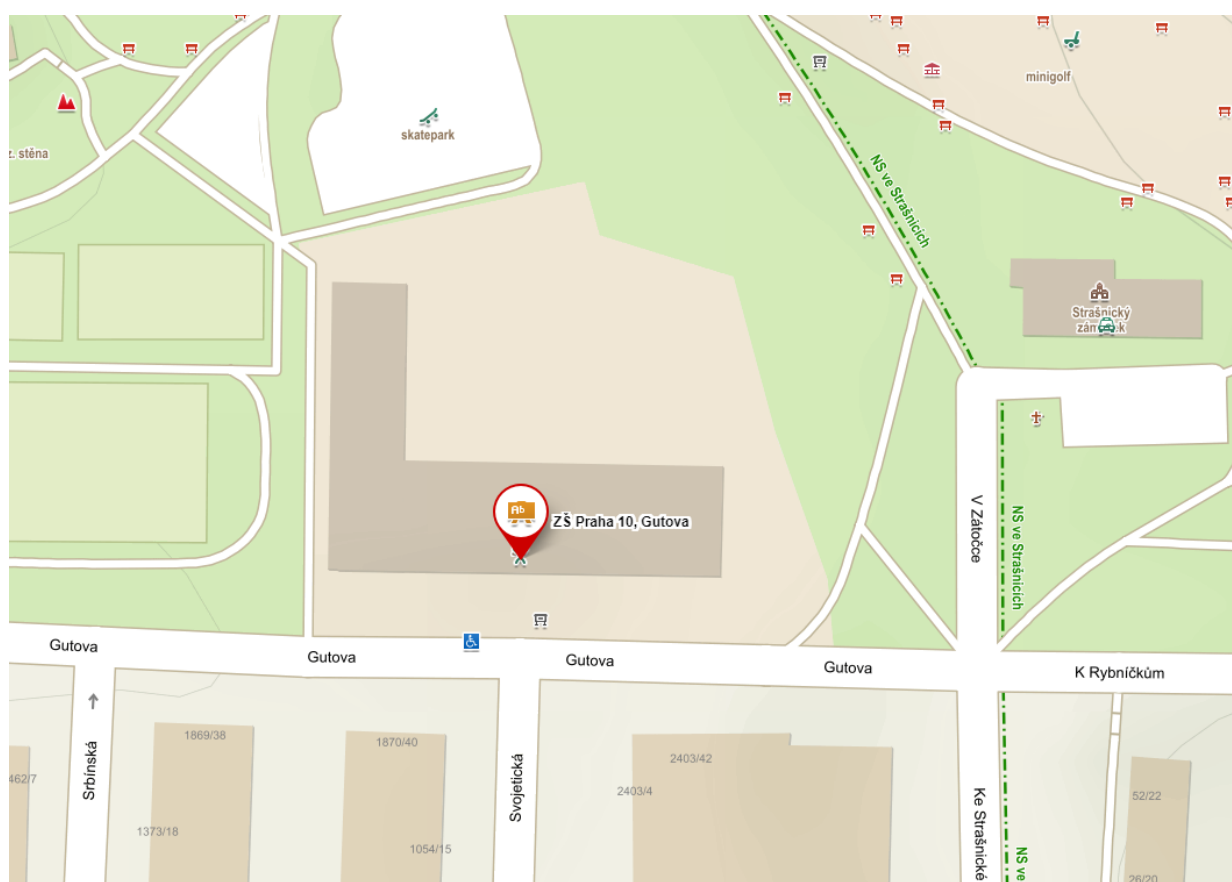

ČASOVÝ HARMONOGRAM ZKOUŠEK

Lokalita: Praha 10 - Strašnice – ZŠ Gutova

Termín: pondělí 3. 6. 2024

Adresa: ZŠ Gutova, Gutova 1987/39, Praha 10 - Strašnice

Níže uvedené časy jsou pouze orientační. Na zkoušku se dostavte nejpozději cca 15 minut před začátkem zkoušky. Zkoušky jsou otevřené i pro diváky.

Vyhlášení výsledků zkoušek proběhne bezprostředně po ukončení jednotlivých zkoušek.

Mapa:

Rozpis osob je na druhé straně!

Jméno	Zkoušený stupeň	Čas příchodu a zkoušky
Bohata Jakub	Bílý pásek (9. kyu)	Zkouška od 16:00 (příchod v 15:45)
Koleška Martin	Bílý pásek (9. kyu)	Zkouška od 16:00 (příchod v 15:45)
Lukáš Sebastian	Bílý pásek (9. kyu)	Zkouška od 16:00 (příchod v 15:45)
Lukčo Viliam	Bílý pásek (9. kyu)	Zkouška od 16:00 (příchod v 15:45)
Lukčová Kristýna	Bílý pásek (9. kyu)	Zkouška od 16:00 (příchod v 15:45)
Urban Eduard Ben	Bílý pásek (9. kyu)	Zkouška od 16:00 (příchod v 15:45)
Stiak Pavel	Bíložlutý pásek (8. kyu)	Zkouška od 16:45 (příchod v 16:30)
Týcová Tereza	Bíložlutý pásek (8. kyu)	Zkouška od 16:45 (příchod v 16:30)