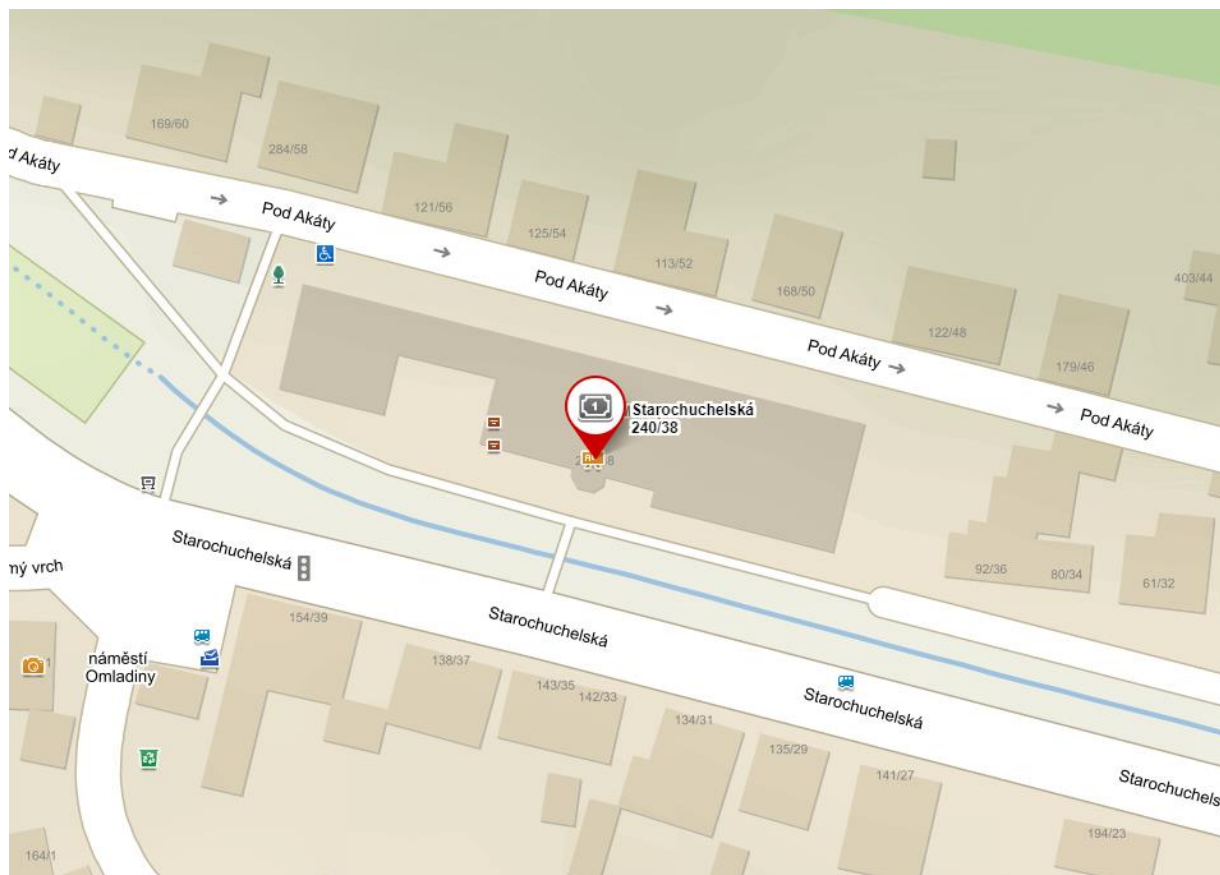

ČASOVÝ HARMONOGRAM ZKOUŠEK

Lokalita: Praha 5 - Velká Chuchle – ZŠ Charlotty Masarykové

Termín: pondělí 24. 6. 2024

Zkoušející: Jan Černík (776840273)

Níže uvedené časy jsou pouze orientační. Na zkoušku se dostavte nejpozději cca 10 minut před začátkem zkoušky. Zkoušky jsou otevřené i pro diváky. Vyhlášení výsledků zkoušek proběhne bezprostředně po ukončení jednotlivých zkoušek.

V případě dotazů či nesrovnalostí nás neváhejte kontaktovat.

Adresa:

ZŠ Charlotty Masarykové

Starochuchelská 240/38

Praha 5

Rozpis osob je na druhé straně!

Jméno	Zkoušený stupeň	Čas příchodu a zkoušky
Angerová Barbora	9. Kyu (bílý pásek)	Zkoušky od 15:00 (příchod v 14:45)
Brožová Nora	9. Kyu (bílý pásek)	Zkoušky od 15:00 (příchod v 14:45)
Hořeni Sebastian	9. Kyu (bílý pásek)	Zkoušky od 15:00 (příchod v 14:45)
Šatrová Diana	9. Kyu (bílý pásek)	Zkoušky od 15:00 (příchod v 14:45)
Šlehofr Sebastien	9. Kyu (bílý pásek)	Zkoušky od 15:00 (příchod v 14:45)
Vladyková Julie	9. Kyu (bílý pásek)	Zkoušky od 15:00 (příchod v 14:45)
Baran Eduard	8. Kyu (Bíložlutý pásek)	Zkoušky od 16:00 (příchod v 15:45)
Jirucha Tomáš	8. Kyu (Bíložlutý pásek)	Zkoušky od 16:00 (příchod v 15:45)
Kolková Aneta	8. Kyu (Bíložlutý pásek)	Zkoušky od 16:00 (příchod v 15:45)
Korchagin Mikhail	8. Kyu (Bíložlutý pásek)	Zkoušky od 16:00 (příchod v 15:45)
Laciga Eduard	8. Kyu (Bíložlutý pásek)	Zkoušky od 16:00 (příchod v 15:45)