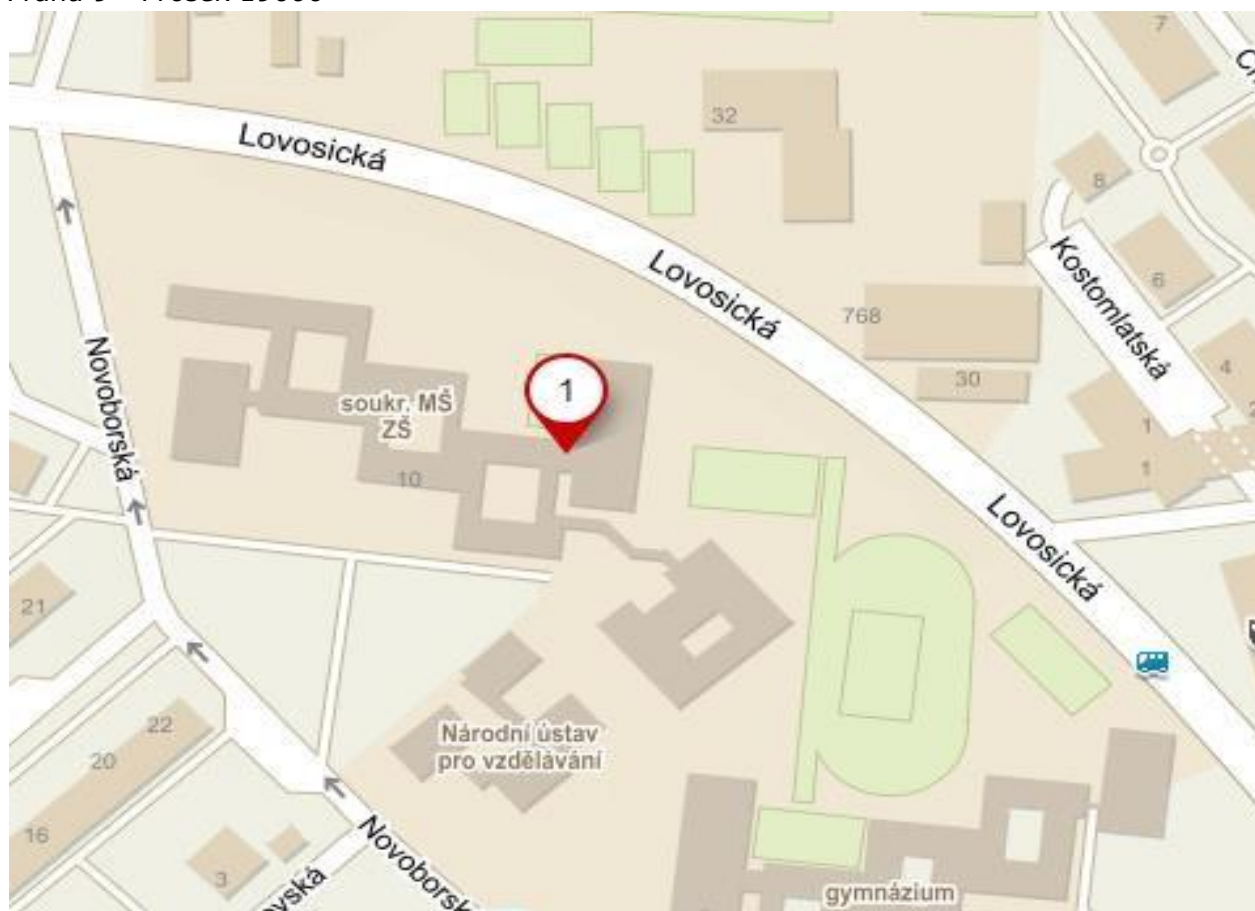

ČASOVÝ HARMONOGRAM ZKOUŠEK

Lokalita: Praha 9 - Prosek – ZŠ Novoborská (**vchod z ulice Lovosická zelenou bránou, dále vlevo do místa, kde je bod 1 na mapě**)

Termín: pondělí 20. 6. 2024

Zkoušející: Jan Černík (776840273)

Níže uvedené časy jsou pouze orientační. Na zkoušku se dostavte nejpozději cca 10 minut před začátkem zkoušky. Zkoušky jsou otevřené i pro diváky.

Vyhlášení výsledků zkoušek proběhne bezprostředně po ukončení jednotlivých zkoušek.

Kde:

ZŠ Novoborská

Novoborská 371

Praha 9 - Prosek 19000

Rozpis osob je na druhé straně!