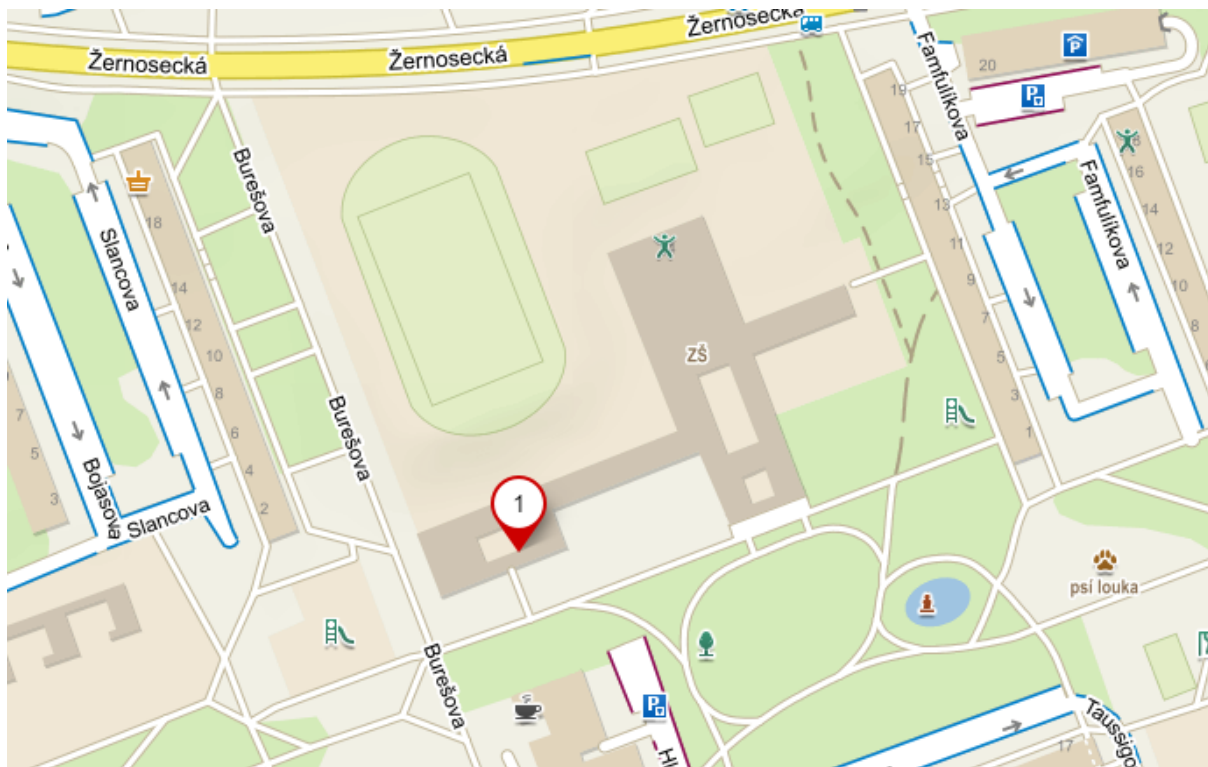

ČASOVÝ HARMONOGRAM ZKOUŠEK

Lokalita: Praha 8 – ZŠ Burešova

Termín: čtvrtek 20. 6. 2024

Zkoušející: Filip Miler (724087228)

Níže uvedené časy jsou pouze orientační. Na zkoušku se dostavte nejpozději cca 15 minut před začátkem zkoušky. Zkoušky jsou otevřené i pro diváky.

Vyhlášení výsledků zkoušek proběhne bezprostředně po ukončení jednotlivých zkoušek.

Kde:

Tělocvična ZŠ Burešova

Burešova 1130/14

Praha 8 18200

Rozpis osob je na druhé straně!