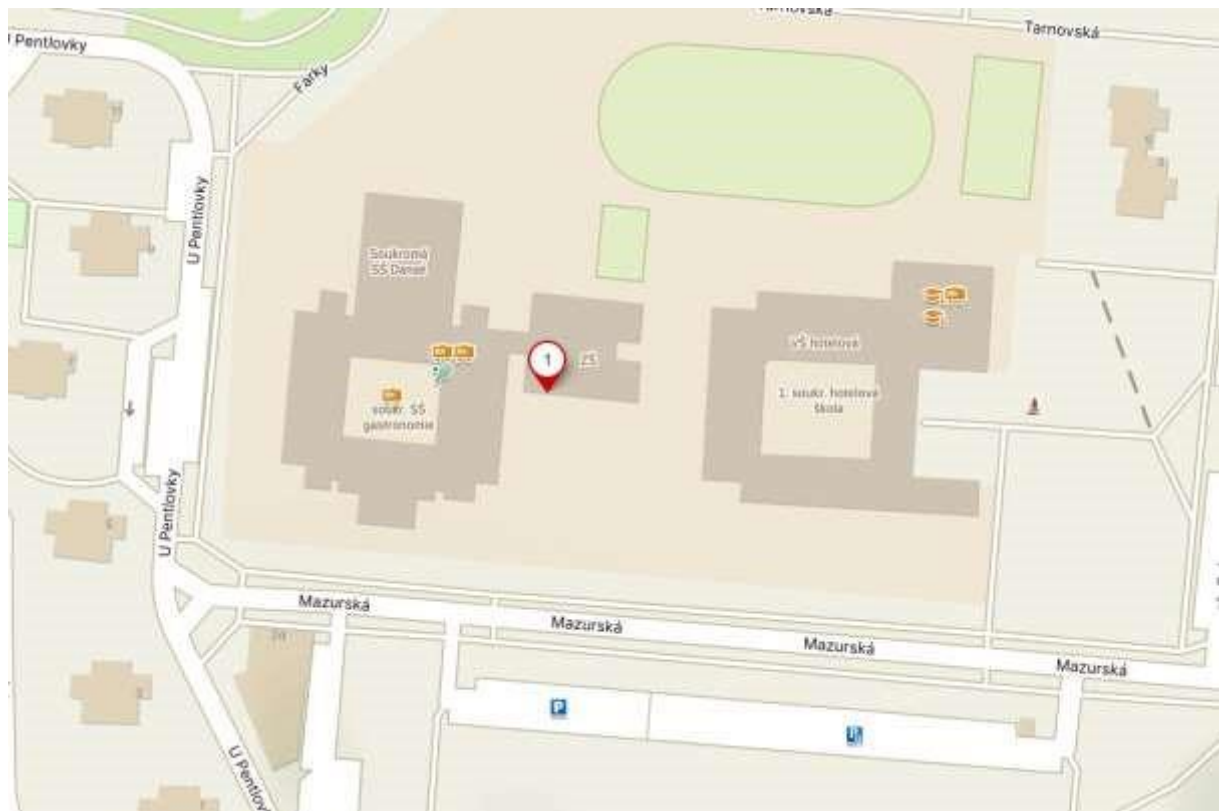

# ČASOVÝ HARMONOGRAM ZKOUŠEK

**Lokalita:** Praha 8 – Bohnice – ZŠ Mazurská

**Termín:** úterý 18. 6. 2024

**Zkoušející:** Jan Černík (776840273)

Níže uvedené časy jsou pouze orientační. Na zkoušku se dostavte nejpozději cca 15 minut před začátkem zkoušky. Zkoušky jsou otevřené i pro diváky.

Vyhlášení výsledků zkoušek proběhne bezprostředně po ukončení jednotlivých zkoušek.

**Adresa:**

ZŠ Mazurská

Svídnická 599/1a

Praha 8 - Bohnice

**Rozpis osob je na druhé straně!**

<b>Jméno</b>	<b>STV</b>	<b>Čas zkoušky</b>
Havlíček Jakub	9. Kyu (bílý pásek)	Zkouška od 16:30 (příchod 16:15)
Lyer Ondřej	9. Kyu (bílý pásek)	Zkouška od 16:30 (příchod 16:15)
Stančíková Eva	9. Kyu (bílý pásek)	Zkouška od 16:30 (příchod 16:15)
Trojek Matyáš	9. Kyu (bílý pásek)	Zkouška od 16:30 (příchod 16:15)
Belica Michal	8. Kyu (bíložlutý pásek)	Zkouška od 17:15 (příchod v 17:00)
Gahérová Sofia	8. Kyu (bíložlutý pásek)	Zkouška od 17:15 (příchod v 17:00)
Hajdin Jakub	8. Kyu (bíložlutý pásek)	Zkouška od 17:15 (příchod v 17:00)
Horáček Daniel	8. Kyu (bíložlutý pásek)	Zkouška od 17:15 (příchod v 17:00)
Horáček Michael	8. Kyu (bíložlutý pásek)	Zkouška od 17:15 (příchod v 17:00)
Janulík Karel Tien	8. Kyu (bíložlutý pásek)	Zkouška od 17:15 (příchod v 17:00)
Kmínek Antonín	8. Kyu (bíložlutý pásek)	Zkouška od 17:15 (příchod v 17:00)
Madaoui Yannis Elias	8. Kyu (bíložlutý pásek)	Zkouška od 17:15 (příchod v 17:00)
Slezák Dominik	8. Kyu (bíložlutý pásek)	Zkouška od 17:15 (příchod v 17:00)