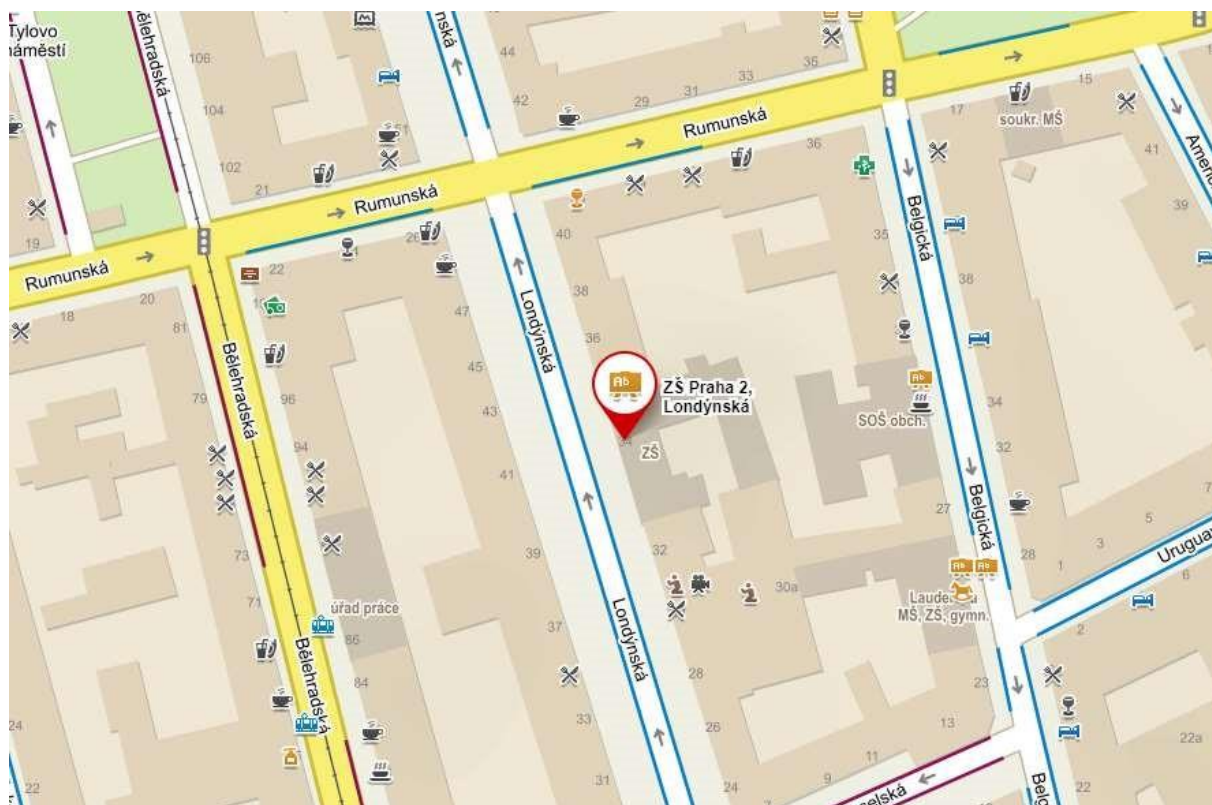

ČASOVÝ HARMONOGRAM ZKOUŠEK

Lokalita: Praha 2 - Vinohrady – ZŠ Londýnská

Termín: čtvrtek 13. 6. 2024

Zkoušející: Filip Miler (724087228)

Níže uvedené časy jsou pouze orientační. Na zkoušku se dostavte nejpozději cca 15 minut před začátkem zkoušky. Zkoušky jsou otevřené i pro diváky.

Vyhlášení výsledků zkoušek proběhne bezprostředně po ukončení jednotlivých zkoušek.

Adresa:

ZŠ Londýnská

Londýnská 34

Praha 2 - Vinohrady

Rozpis osob je na druhé straně!

Jméno	STV	Čas zkoušky
Jandová Johana	9. Kyu (bílý pásek)	Zkouška od 16:15 (příchod v 16:00)
Potts Fox	9. Kyu (bílý pásek)	Zkouška od 16:15 (příchod v 16:00)
Srba Adam	9. Kyu (bílý pásek)	Zkouška od 16:15 (příchod v 16:00)
Srbová Anna	9. Kyu (bílý pásek)	Zkouška od 16:15 (příchod v 16:00)
Syrůček Mikuláš	9. Kyu (bílý pásek)	Zkouška od 16:15 (příchod v 16:00)
Uchytíl Jan	9. Kyu (bílý pásek)	Zkouška od 16:15 (příchod v 16:00)
Vališ Jakub	9. Kyu (bílý pásek)	Zkouška od 16:15 (příchod v 16:00)
Zhaludkou Illia	9. Kyu (bílý pásek)	Zkouška od 16:15 (příchod v 16:00)
Bardiovský Adam Tyl	8. Kyu (bíložlutý pásek)	Zkouška od 17:00 (příchod v 16:50)
Durak Beatrice Dana	8. Kyu (bíložlutý pásek)	Zkouška od 17:00 (příchod v 16:50)
Hašek Maxmilián	8. Kyu (bíložlutý pásek)	Zkouška od 17:00 (příchod v 16:50)
Kadlec Martin	8. Kyu (bíložlutý pásek)	Zkouška od 17:00 (příchod v 16:50)
Klimovičová Sofia Ellen	8. Kyu (bíložlutý pásek)	Zkouška od 17:00 (příchod v 16:50)
Parwa Marek	8. Kyu (bíložlutý pásek)	Zkouška od 17:00 (příchod v 16:50)
Rudolf Kristián Vít	8. Kyu (bíložlutý pásek)	Zkouška od 17:00 (příchod v 16:50)
Rudolfová Nina	8. Kyu (bíložlutý pásek)	Zkouška od 17:00 (příchod v 16:50)
Schlifka Felix	8. Kyu (bíložlutý pásek)	Zkouška od 17:00 (příchod v 16:50)
Veliliaiev Tymur	8. Kyu (bíložlutý pásek)	Zkouška od 17:00 (příchod v 16:50)