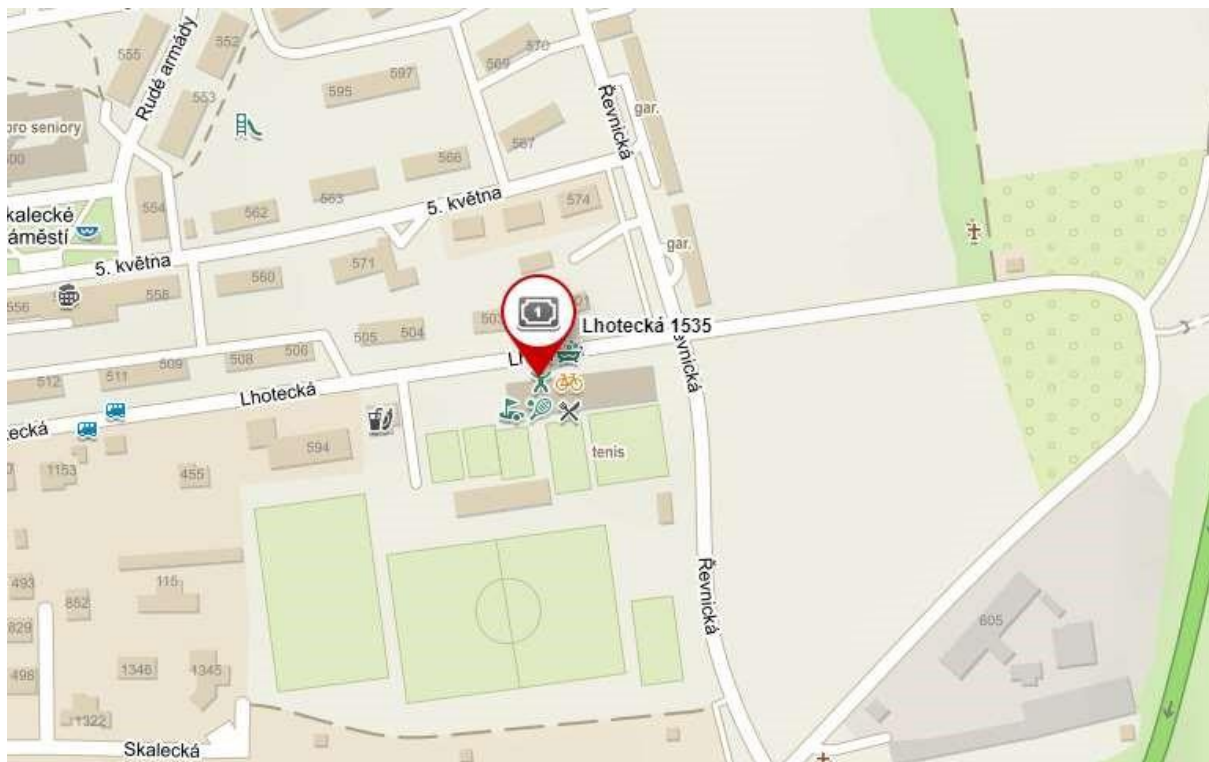

ČASOVÝ HARMONOGRAM ZKOUŠEK

Lokalita: Mníšek pod Brdy – Esmarin Centrum

Termín: úterý 11. 6. 2024

Zkoušející: Filip Miler (724087228)

Níže uvedené časy jsou pouze orientační. Na zkoušku se dostavte nejpozději cca 15 minut před začátkem zkoušky. Zkoušky jsou otevřené i pro diváky.

Vyhlášení výsledků zkoušek proběhne bezprostředně po ukončení jednotlivých zkoušek.

Kde:

Esmarin – sportovně-relaxační centrum

Lhotecká 1535

Mníšek pod Brdy

Rozpis osob je na druhé straně!