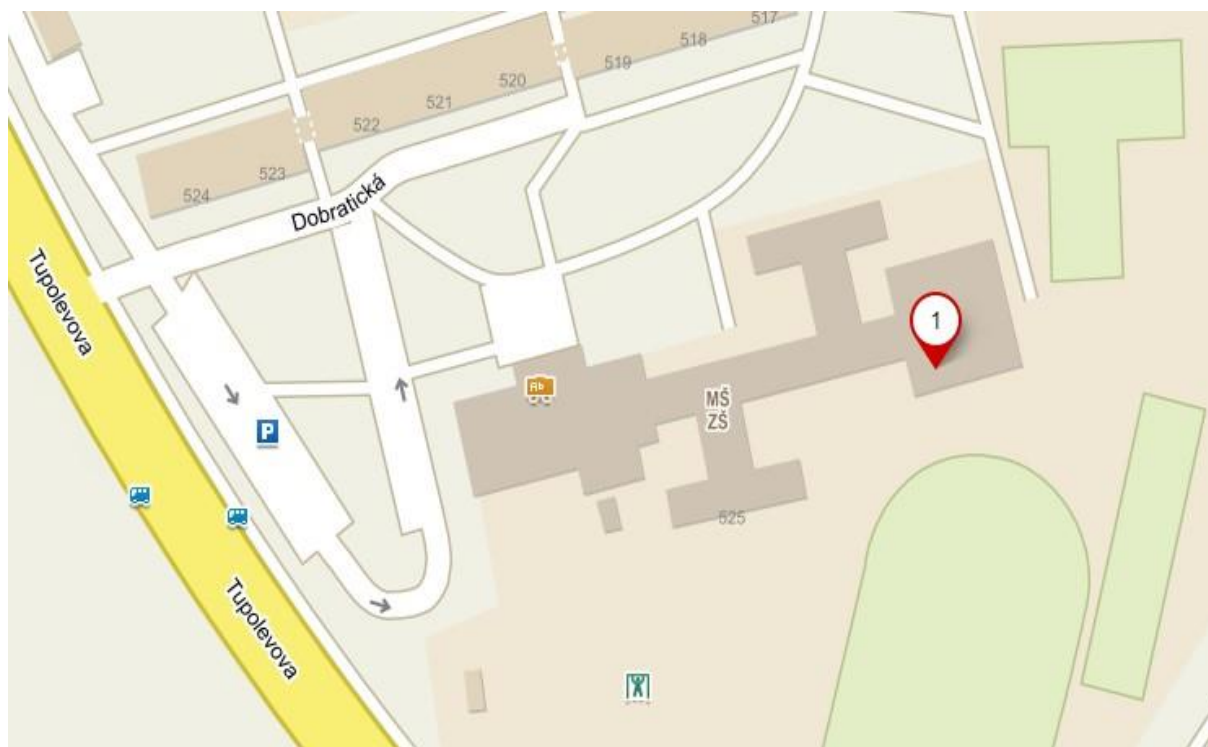

V případě dotazů či nesrovnalostí nás neváhejte kontaktovat.

Kde:

ZŠ Tupolevova

Dobratická 525

Praha 9 - Letňany 19900

GPS: 50.130547,14.50949

Rozpis osob je na druhé straně!

Jméno	STV	Čas zkoušky
Bednář Jindřich	9. Kyu (bílý pásek)	Zkouška od 17:00 (příchod v 16:45)
Bransent Mary	9. Kyu (bílý pásek)	Zkouška od 17:00 (příchod v 16:45)
Kerboua Adam	9. Kyu (bílý pásek)	Zkouška od 17:00 (příchod v 16:45)
Kolář Šimon	9. Kyu (bílý pásek)	Zkouška od 17:00 (příchod v 16:45)
Maršák Benjamin	9. Kyu (bílý pásek)	Zkouška od 17:00 (příchod v 16:45)
Maršák Tobiáš	9. Kyu (bílý pásek)	Zkouška od 17:00 (příchod v 16:45)
Obst Richard	9. Kyu (bílý pásek)	Zkouška od 17:00 (příchod v 16:45)
Obstová Adriana	9. Kyu (bílý pásek)	Zkouška od 17:00 (příchod v 16:45)
Pacchiana Ella	9. Kyu (bílý pásek)	Zkouška od 17:00 (příchod v 16:45)
Pajk Patrik	9. Kyu (bílý pásek)	Zkouška od 17:00 (příchod v 16:45)
Pakanych Bohdan	9. Kyu (bílý pásek)	Zkouška od 17:00 (příchod v 16:45)
Pakanych Oleksandr	9. Kyu (bílý pásek)	Zkouška od 17:00 (příchod v 16:45)
Vojáčková Marie	9. Kyu (bílý pásek)	Zkouška od 17:00 (příchod v 16:45)
Zahradníková Adéla	9. Kyu (bílý pásek)	Zkouška od 17:00 (příchod v 16:45)
Čermák Matěj	8. Kyu (bíložlutý pásek)	Zkouška od 18:00 (příchod v 17:45)
Hejzlar František	8. Kyu (bíložlutý pásek)	Zkouška od 18:00 (příchod v 17:45)
Maruščák Samuel	8. Kyu (bíložlutý pásek)	Zkouška od 18:00 (příchod v 17:45)
Řehák Matěj	8. Kyu (bíložlutý pásek)	Zkouška od 18:00 (příchod v 17:45)
Řehák Štěpán	8. Kyu (bíložlutý pásek)	Zkouška od 18:00 (příchod v 17:45)