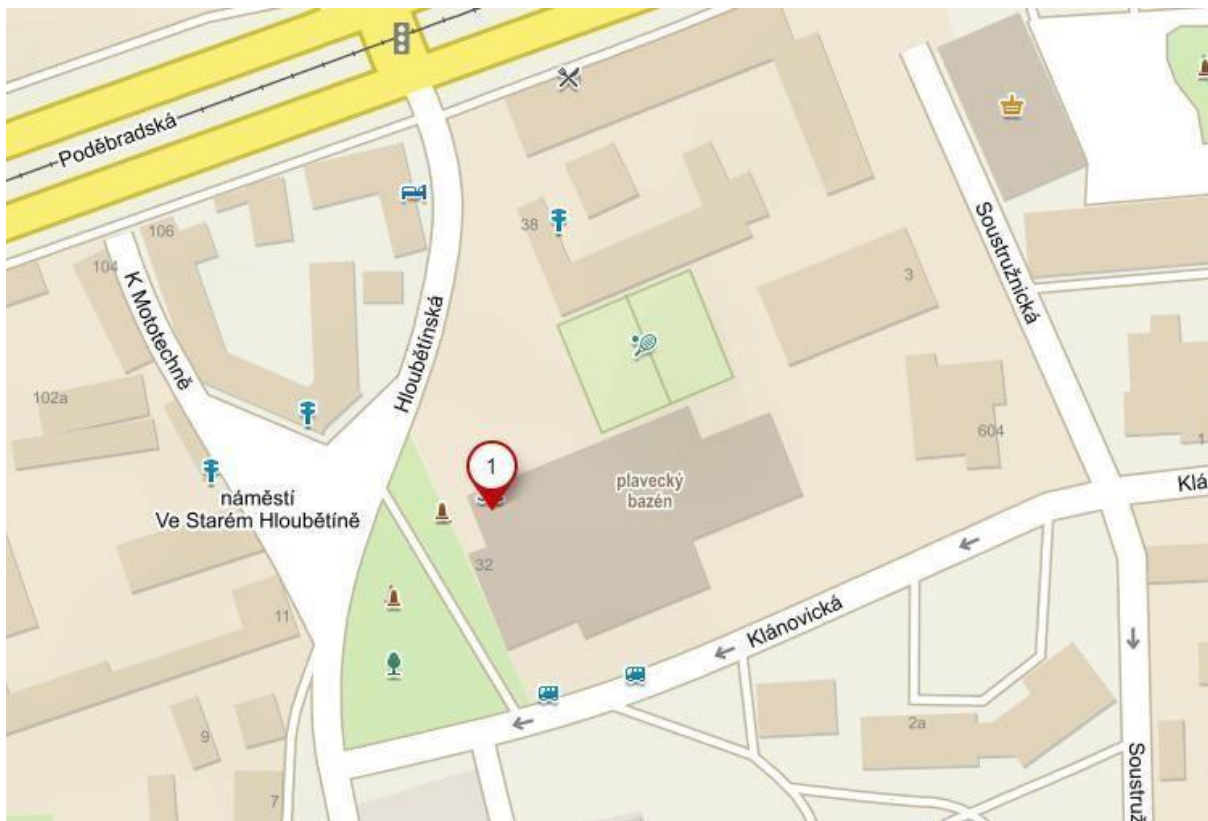

ČASOVÝ HARMONOGRAM ZKOUŠEK

Hloubětín – neděle 12. 11. 2023

Adresa: Tělocvična Plavecký a sport. Areál Hloubětín (Hloubětínská 80, Praha 14)

Níže uvedené časy jsou pouze orientační. Na zkoušku se dostavte nejpozději cca 15 minut před začátkem zkoušky. Zkoušky jsou otevřené i pro diváky.

Vyhlášení výsledků zkoušek proběhne bezprostředně po ukončení jednotlivých zkoušek.

Kde:

Plavecký a sportovní areál Hloubětín

Hloubětínská 80/32

Praha 14 - Hloubětín

GPS: 50.1047650,14.5352842

Rozpis osob je na druhé straně!